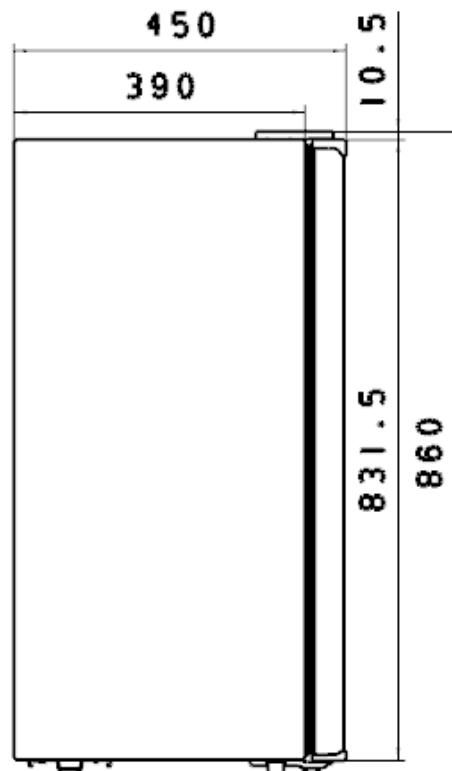

EVIDO ICELIFE 121F HŰTŐSZEKRÉNY

szállítói cikkszám: RFF121W.1

Vámtarifa szám: 84182191

EAN-kód: 5999561053196

Jellemzők:

- Termékcsalád: hűtőszekrény
- Beszerelés: szabadon álló
- Zsanér pozíció: jobb (fordítható)
- Szín: fehér festett
- Fordítható ajtónyitás

Programok/funkciók:

- Kiolvasztás: kézi leolvasztás

Hűtő tárolórész tulajdonságai:

- Állítható polcok száma: 2
- Állítható polcok típusa: üveg
- Palacktartó polcok száma: 1

TERMÉK ADATLAP

Műszaki tulajdonságok:

Elektromos csatlakoztatás

- Elektromos csatlakoztatás névleges teljesítmény: 77W
- Áram (Amper): 0,6A
- Feszültség (V): 220-240
- Frekvencia (Hz): 50
- Tápkábel hossza: 1,7 m

Méret:

- külső mérete mm-ben (Szélesség x Mélység x Magasság): 472 x 450 x 850
- csomagolási méret mm-ben (Szélesség x Mélység x Magasság): 460 x 490 x 870