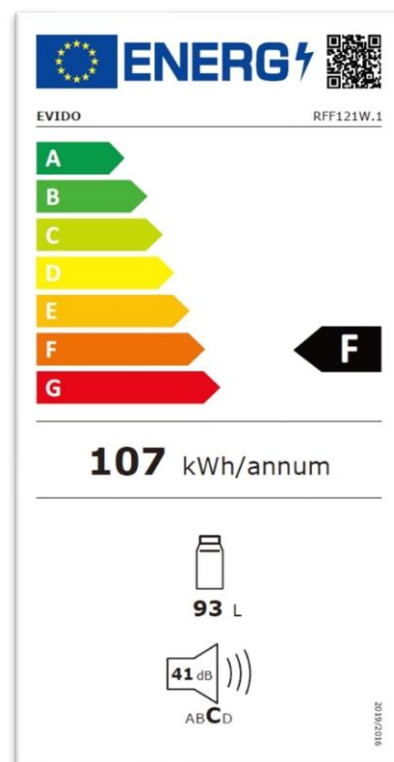

EVIDO ICELIFE 121F HŰTŐSZEKRÉNY

szállítói cikkszám: RFF121W.1

Vámtarifa szám: 84182191

EAN-kód: 5999561053196

Jellemzők:

- Termékcsalád: hűtőszekrény
- Beszerelés: szabadon álló
- Zsanér pozíció: jobb (fordítható)
- Szín: fehér festett
- Fordítható ajtónyitás

Programok/funkciók:

- Kiolvasztás: kézi leolvasztás

Hűtő tárolórész tulajdonságai:

- Állítható polcok száma: 2
- Állítható polcok típusa: üveg
- Palacktartó polcok száma: 1

TERMÉK ADATLAP

Műszaki tulajdonságok:

Teljesítmény/ energiacímke:

- Energiahatékonysági osztál 2021-től: F
- Energiahatékonysági osztály 2021 előtt: A
- Éves energiafelhasználás: 109 kWh
- Össz tárolási űrtartalom: 103,8 l
- Fagyasztó rekesz kapacitás: 10,8 l
- Zajszint: 42 dB

Elektromos csatlakoztatás

- Elektromos csatlakoztatás névleges teljesítmény: 77W
- Áram (Amper): 0,6A
- Feszültség (V): 220-240
- Frekvencia (Hz): 50
- Tápkábel hossza: 1,7 m

Méret:

- külső mérete mm-ben (Szélesség x Mélység x Magasság): 472 x 450 x 850
- csomagolási méret mm-ben (Szélesség x Mélység x Magasság): 460 x 490 x 870