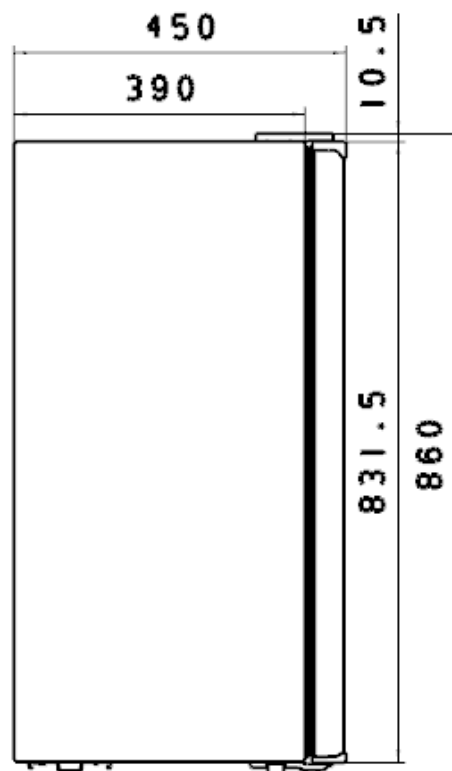

## EVIDO ICELIFE 121F HŰTŐSZEKRÉNY

szállítói cikkszám: RFF121W.1

Vámtarifa szám: 84182191

EAN-kód: 5999561053196

### Jellemzők:

- Termékcsalád: hűtőszekrény
- Beszerelés: szabadon álló
- Zsanér pozíció: jobb (fordítható)
- Szín: fehér festett
- Fordítható ajtónyitás

### Méret:

- külső mérete mm-ben (Szélesség x Mélység x Magasság): 472 x 450 x 850
- csomagolási méret mm-ben (Szélesség x Mélység x Magasság): 460 x 490 x 870