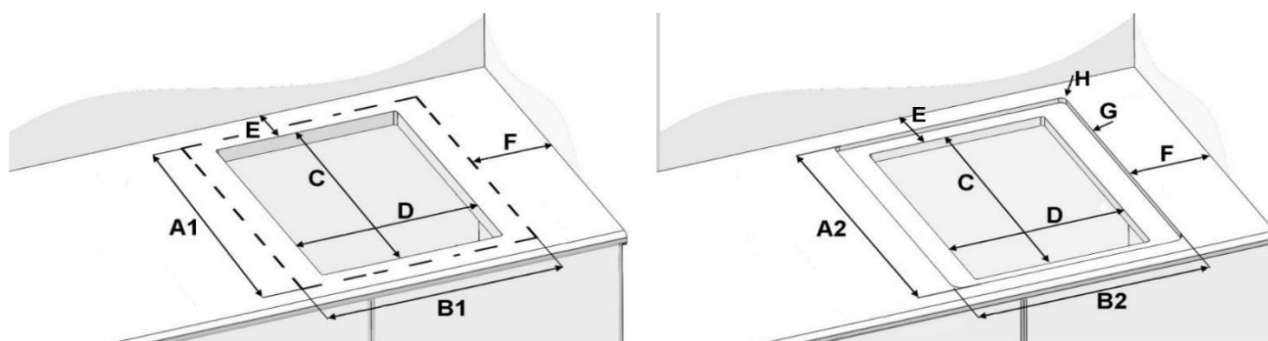

TERMÉKINFORMÁCIÓ ADATLAP

Műszaki tulajdonságok:

- Hátsó főzőzóna: Ø 190 mm max. teljesítmény 1400 W
- Elülső főzőzóna: Ø 170 mm max. teljesítmény 1400 W
- Névleges teljesítmény: 2800 W
- Tápfeszültség: 220 – 240 V ~ 50/60 Hz

Méreték:

- Külső mérete mm-ben (Szélesség x Mélység x Magasság)
300 x 520 x 50
- Beépítési méret: 280 x 490 mm
- Csomagolási méret mm-ben (Szélesség x Mélység x Magasság)
430 x 600 x 80

Súly:

- Nettó súly: 5,5 kg
- Bruttó súly: 6,2 kg

Garancia: A garancia feltételek a mindenkor érvényes jótállási jegyen szerepelnek.

Beépítés:

1. kép: normál beépítés (A1, B1)
2. kép: munkapult szintű beépítés (A2, B2, G)

	Glass size		Cut-out size		Rear	Side	Radius	Cut size		Deep
	A1	B1	C	D	E	F	H	A2	B2	G
HID32B-2	520	300	490	280	50	40	8	526	306	5