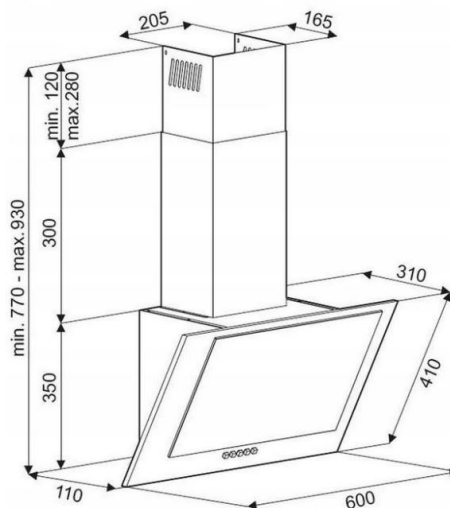

EVIDO REFLEX 60XB fali kürtös páraelszívó

szállítói cikkszám: CHV6BX.1

Vámtarifa szám: 84146000

EAN-kód: 5999561055145

Jellemzők:

- 60 cm széles
- inox panel fekete üveggel és inox kürtővel
- króm színű nyomógombok
- kivezetéses vagy belső keringetési üzemmódban használható (belső keringetés esetén aktív szén-szűrő szükséges, mely nem alaptartozéka a készüléknek)

Felszereltség:

- 3 fokozatú nyomógombos vezérlés
- 1 db alumínium zsírszűrő
- 1 motor
- 2 x 3 W LED

Műszaki adatok:

- légszállítás (IEC): 170-415 m³/h
- zajszint: 50-65 dB
- Csatlakozó csomagtér átmérője: 150 mm
- C energiasztály
- Motor teljesítmény: 120 W
- Összteljesítmény: 126 W
- Frekvencia: 220 – 240V ~ 50 Hz
- Tápkábel hossza: 200 cm

Méret:

- termék külső mérete (Sz x Mé x Ma)
600 x 310 x 350 mm
- termék csomagolási méret (Sz x Mé x Ma)
390 x 640 x 430 mm

Súly:

- Nettó súly: 7 kg
- Bruttó súly: 10 kg

TERMÉK ADATLAP

Garancia: A garancia feltételek a mindenkor érvényes jótállási jegyen szerepelnek.