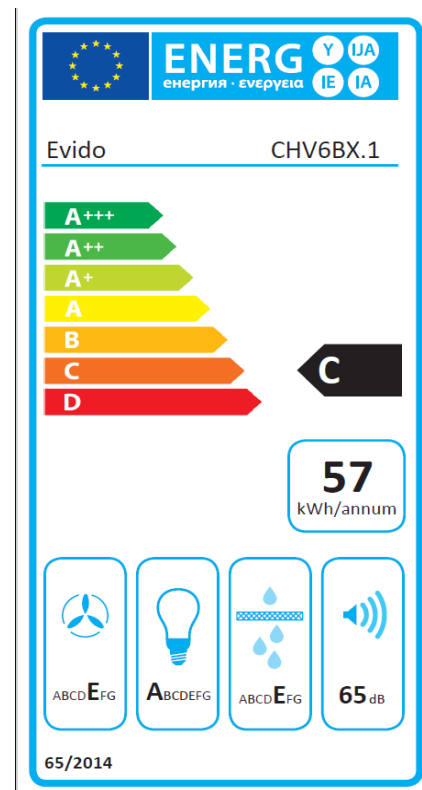

Súly:

- Nettó súly: 7 kg
- Bruttó súly: 10 kg