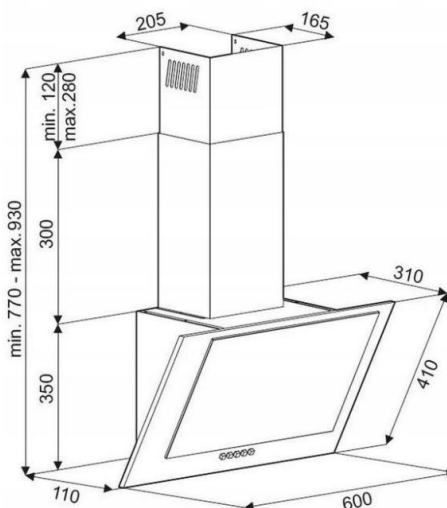

EVIDO REFLEX 60B falı kürtös design páraelszívó

szállítói cikkszám: CHV6BB.1

Vámtarifa szám: 84146000

EAN-kód: 5999561055152

Jellemzők:

- 60 cm széles
- fekete üveglap, festett házzal és színazonos kürtővel
- szürke színű szögletes nyomógombok
- kivezetéses vagy belső keringetéses üzemmódban használható (belső keringetés esetén aktívszén-szűrő szükséges, mely nem alaptartozéka a készüléknek)

Felszereltség:

- 3 fokozatú nyomógombos vezérlés
- 1 db alumínium zsírszűrő
- 1 motor
- 2 x 3 W LED

Műszaki adatok:

- Légszállítás (IEC): 170-415 m³/h
- Zajszint: 50-65 dB
- Csatlakozó csomák átmérője: 150 mm
- C energiasztály
- Motor teljesítmény: 120 W
- Összteljesítmény: 126 W
- Frekvencia: 220 – 240V ~ 50 Hz
- Tápkábel hossza 200 cm

Méret:

- termék külső mérete (Sz x Mé x Ma) 600 x 310 x min. 350 max. 930 mm
- termék csomagolási méret (Sz x Mé x Ma) 390 x 640 x 430 mm

Súly:

- Nettó súly: 7 kg
- Bruttó súly: 10 kg

TERMÉKINFORMÁCIÓ ADATLAP