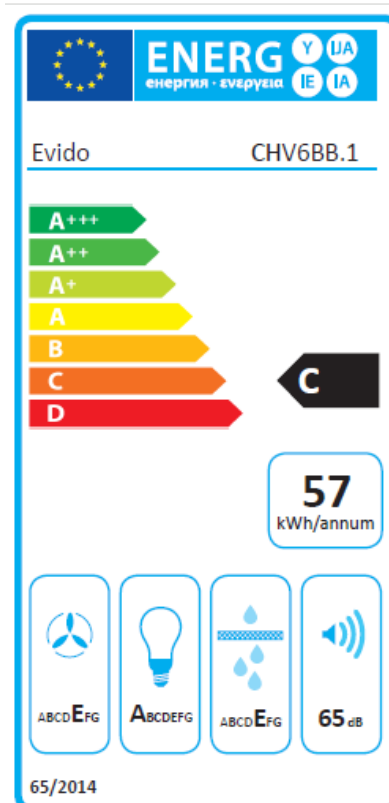

Súly:

- Nettó súly: 7 kg
- Bruttó súly: 10 kg