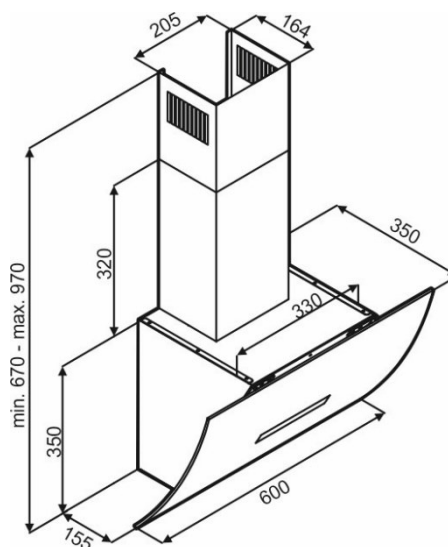

### Jellemzők:

- 60 cm széles
- fehér üveg, festett házzal és színazonos kürtővel
- kivezetéses vagy belső keringetéses üzemmódban használható (belső keringetés esetén aktív szén-szűrő szükséges, mely nem alaptartozéka a készüléknek)

### Műszaki adatok:

- légszállítás (IEC): 183-415 m<sup>3</sup>/h
- zajszint: 50-65 dB
- Csatlakozó csomák átmérője: 150 mm
- C energiasztály
- Motor teljesítmény: 120 W
- Összteljesítmény: 126 W
- Frekvencia: 220 – 240V ~ 50 Hz
- Tápkábel hossza: 200 cm

### Méret:

- termék külső mérete (Sz x Mé x Ma )  
600 x 350 x 350 mm
- termék csomagolási méret (Sz x Mé x Ma)  
700 x 500 x 500 mm