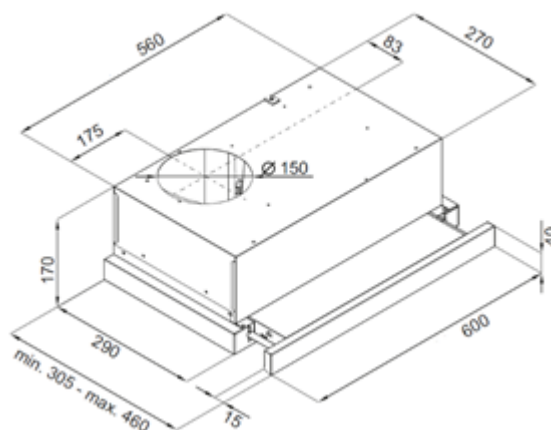

EVIDO SLIMLUX 60X teleszkópos páraelszívó

szállítói cikkszám: CHT6SX.4

Vámtarifa szám: 84146000

EAN-kód: 5999561054599

Jellemzők:

- 60 cm széles
- festett szürke ház
- inox előlap
- kivezetéses vagy belső keringetéses üzemmódban használható (belső keringetés esetén aktívszén-szűrő szükséges, mely nem alaptartozéka a készüléknek)

Felszereltség:

- 2 fokozatú billenőkapcsoló
- 2 db alumínium zsírszűrő
- 1 motor
- 2 x 3 W LED izzó

Műszaki adatok:

- légszállítás (IEC): 280-400 m³/h
- zajszint: 54-67 dB
- Csatlakozó csomák átmérője: 150 mm
- E energiasztály
- Motor teljesítmény: 120W
- Összteljesítmény: 126 W
- Feszültség, frekvencia: 220 – 240V ~ 50 Hz
- Tápkábel hossza: 200 cm

Méret:

- termék külső mérete (Sz x Mé x Ma)
600 x 290 x 170 mm
- termék csomagolási méret (Sz x Mé x Ma)
655 x 355 x 210 mm

ENERG
енергия · ενεργεια

Y	UA
IE	IA

EVIDO
CHT6SX.4

A++		
A+		
A		
B		
C		
D		
E		

Súly:

- Nettó súly: 8 kg
- Bruttó súly: 10 kg

Egyéb információ:

- belső keringetés esetén Evido 105485 cikkszámú (EAN: 5999561054858) aktívszén-szűrő szükséges a használathoz.