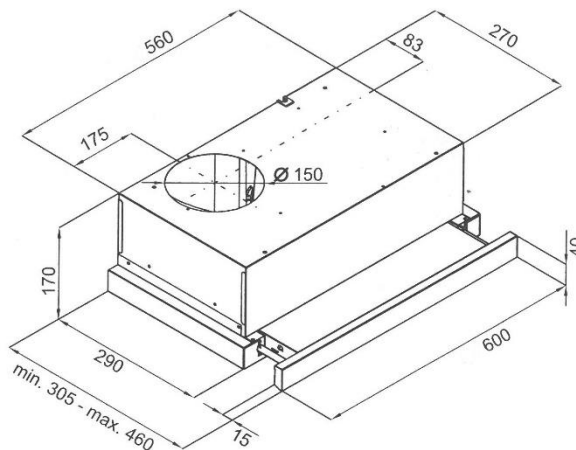

EVIDO SLIMLUX 60GW teleszkópos páraelszívó

szállítói cikkszám: CHT6GW.4

Vámtarifa szám: 84146000

EAN-kód: 5999561055138

A kép illusztráció!

Jellemzők:

- 60 cm széles
- festett fehér ház
- fehér üveg előlap
- kivezetéses vagy belső keringtetéses üzemmódban használható (belső keringetés esetén aktív szén-szűrő szükséges, mely nem alaptartozéka a készüléknek)

Felszereltség:

- 2 fokozatú billenőkapcsoló
- 2 db alumínium zsírszűrő
- 1 motor
- 2 x 3 W LED izzó

Műszaki adatok:

- légszállítás (IEC): 160-400 m³/h
- zajszint: 59-69 dB
- Csatlakozó csomagtér átmérője: 150 mm
- C energiasztály
- Motor teljesítmény: 120 W
- Összteljesítmény: 126 W
- Feszültség, frekvencia: 220 – 240V ~ 50 Hz
- Tápkábel hossza: 200 cm

Méret:

- termék külső mérete (Sz x Mé x Ma)
600 x 290 x 170 mm
- termék csomagolási méret (Sz x Mé x Ma)
700 x 420 x 360 mm

Súly:

- Nettó súly: 8,5 kg
- Bruttó súly: 10,5 kg

Egyéb információ: belső keringetés esetén a 105485 cikkszámú (EAN: 5999561054858) aktív szén-szűrő szükséges a használathoz