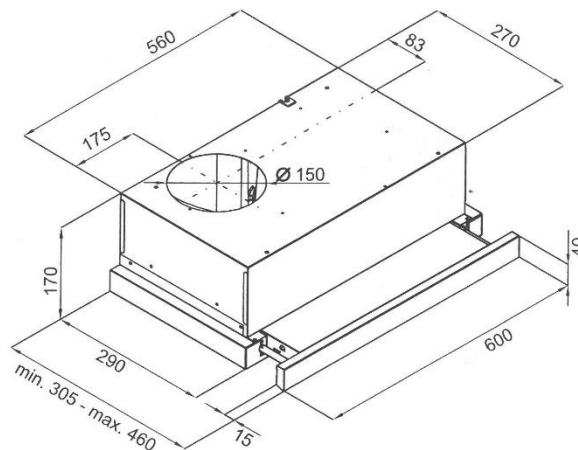

## EVIDO SLIMLUX 60GB teleszkópos páraelszívó

szállítói cikkszám: CHT6GB.4

Vámtarifa szám: 84146000

EAN-kód: 5999561054629

A kép illusztráció!

### Jellemzők:

- 60 cm széles
- festett szürke ház
- inox keret, fekete üveg előlap
- kivezetéses vagy belső keringtetéses üzemmódban használható (belső keringetés esetén aktívszén-szűrő szükséges, mely nem alaptartozéka a készüléknek)

### Műszaki adatok:

- légszállítás (IEC): 280-400 m<sup>3</sup>/h
- zajszint: 59-67 dB
- Csatlakozó csomák átmérője: 150 mm
- C energiasztály
- Motor teljesítmény: 120 W
- Összteljesítmény: 126 W
- Feszültség, frekvencia: 220 – 240V ~ 50 Hz
- Tápkábel hossza: 130 cm

### Méret:

- termék külső mérete (Sz x Mé x Ma)  
600 x 290 x 170 mm
- termék csomagolási méret (Sz x Mé x Ma)  
700 x 420 x 360 mm