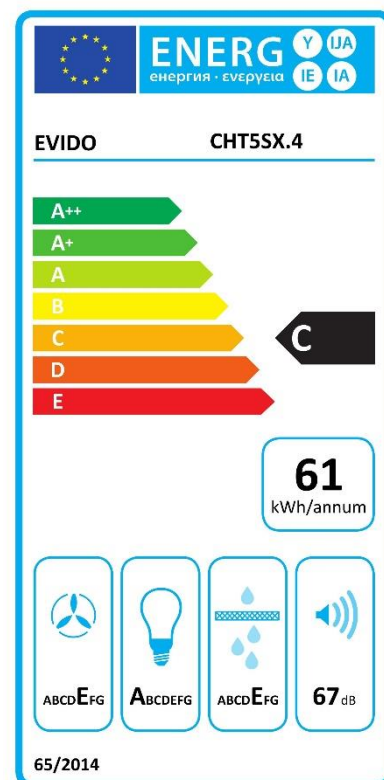

EVIDO SLIMLUX 60X teleszkópos páraelszívó

szállítói cikkszám: CHT5SX.4

Vámtarifa szám: 84146000

EAN-kód: 5999561054582

Jellemzők:

- 50 cm széles
- festett szürke ház
- inox előlap
- kivezetéses vagy belső keringetési üzemmódban használható (belső keringetés esetén aktív-szén-szűrő szükséges, mely nem alaptartozéka a készüléknek)

Felszereltség:

- 2 fokozatú billenőkapcsoló
- 2 db alumínium zsírszűrő
- 1 motor
- 2 x 3 W LED izzó

Műszaki adatok:

- légszállítás (IEC): 280-400 m³/h
- zajszint: 54-67 dB
- Csatlakozó csomagtér átmérője: 150 mm
- E energiasztály
- Motor teljesítmény: 120W
- Összteljesítmény: 126 W
- Feszültség, frekvencia: 220 – 240V ~ 50 Hz
- Tápkábel hossza: 200 cm

Méret:

- termék külső mérete (Sz x Mé x Ma)
500 x 290 x 170 mm
- termék csomagolási méret (Sz x Mé x Ma)
555 x 355 x 210 mm

TERMÉK ADATLAP

Súly:

- Nettó súly: 7 kg
- Bruttó súly: 9 kg

Egyéb információ:

- belső keringetés esetén Evido 105485 cikkszámú (EAN: 5999561054858) aktívszén-szűrő szükséges a használathoz.