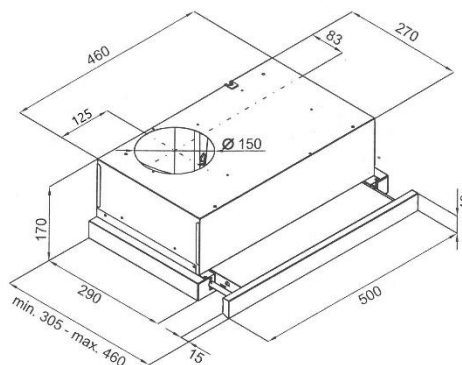

EVIDO SLIMLUX 60X teleszkópos páraelszívó

szállítói cikkszám: CHT5SX.4

Vámtarifa szám: 84146000

EAN-kód: 5999561054582

Jellemzők:

- 50 cm széles
- festett szürke ház
- inox előlap
- kivezetéses vagy belső keringetési üzemmódban használható (belső keringetés esetén aktív-szén-szűrő szükséges, mely nem alaptartozéka a készüléknek)

Felszereltség:

- 2 fokozatú billenőkapcsoló
- 2 db alumínium zsírszűrő
- 1 motor
- 2 x 3 W LED izzó

Műszaki adatok:

- légszállítás (IEC): 280-400 m³/h
- zajszint: 54-67 dB
- Csatlakozó csomagtér átmérője: 150 mm
- E energiasztály
- Motor teljesítmény: 120W
- Összteljesítmény: 126 W
- Feszültség, frekvencia: 220 – 240V ~ 50 Hz
- Tápkábel hossza: 200 cm

Méret:

- termék külső mérete (Sz x Mé x Ma)
500 x 290 x 170 mm
- termék csomagolási méret (Sz x Mé x Ma)
555 x 355 x 210 mm

TERMÉK ADATLAP

Súly:

- Nettó súly: 7 kg
- Bruttó súly: 9 kg

Egyéb információ:

- belső keringetés esetén Evido 105485 cikkszámú (EAN: 5999561054858) aktívszén-szűrő szükséges a használathoz.