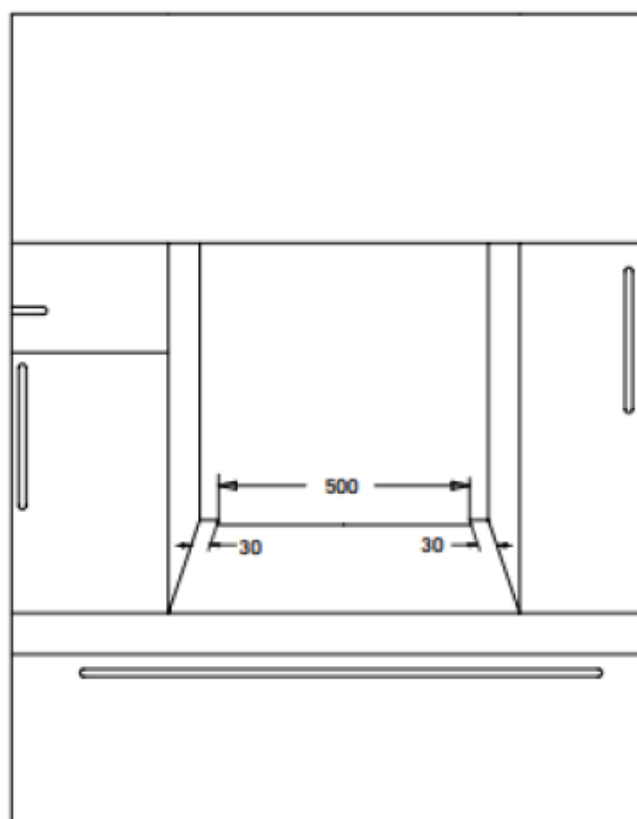

Méret:

- külső méret mm-ben (Sz x Mé x Ma): 595 x 565 x 595
- csomagolási méret mm-ben (Sz x Mé x Ma): 650 x 620 x 655

Súly:

- Nettó súly: 28,7 kg
- Bruttó súly: 30,4 kg

Beépítési rajzok

A) Beépítés alsószekrénybe