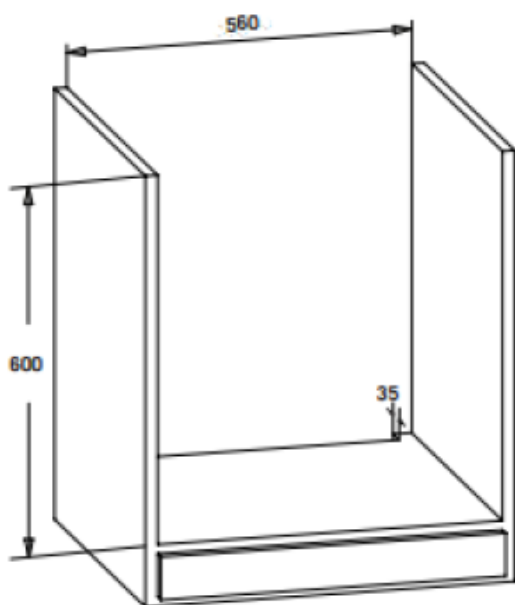

Méret:

- külső méret mm-ben (Sz x Mé x Ma): 595 x 565 x 595
- csomagolási méret mm-ben (Sz x Mé x Ma): 650 x 620 x 655

Súly:

- Nettó súly: 28,7 kg
- Bruttó súly: 30,4 kg

Beépítési rajzok

A) Beépítés alsószekrénybe