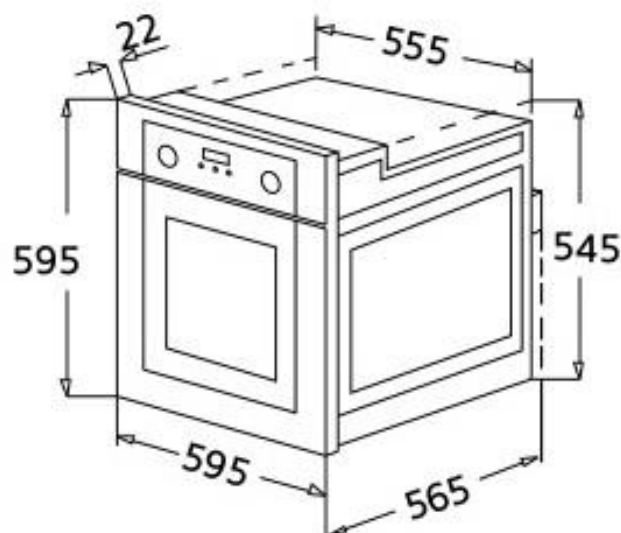

EVIDO PRIMO 63X LÉGKEVERÉS SÜTŐ

szállítói cikkszám: BOP63X.2

Vámtarifa szám: 85166080

EAN-kód: 5999561052748

Jellemzők:

- Termékcsalád: légkeveréses sütő
- Kategória: beépíthető
- Szín: inox (fekete üveg ajtó, szálcsiszolt rozsdamentes acél kezelőpanel)

65/2014

TERMÉKINFORMÁCIÓ ADATLAP

Műszaki tulajdonságok:

- Hőmérsékletszabályozás: Elektronikus
- Minimum hőmérséklet: 40°C
- Maximum hőmérséklet: 240 °C
- Sütési szintek száma: 3
- Rács típusa: fém rács
- Lámpák száma: 1 db izzó
- Világítás típusa: E14
- Világítás teljesítmény: 15 – 25 W
- Alsó fűtőelem – teljesítmény: 1200 W
- Felső fűtőelem – teljesítmény: 1000 W
- Turbo fűtőelem – teljesítmény: 1800 W
- Kis grill – teljesítmény: 1000 W
- Nagy grill – teljesítmény: 2000 W
- Lefelé nyíló ajtó
- Összes üveg száma az ajtóban: 2
- Oldalsó vezetősín: nem
- Teleszkópos kihúzható sütősín: nem
- Biztonsági hőfokszabályzó: igen

Alaptartozék:

- 1 db fém rács
- 1 db normál tepsi (30 mm)

A kiegészítők mosogatógépben moshatók.

Teljesítmény/ energiacímke:

- Energiahatékonysági osztály: A
- Sütőtér nettó űrtartalma: 56 liter
- Sütőterek száma: 1

Méret:

- külső méret mm-ben (Sz x Mé x Ma): 595 x 565 x 595
- csomagolási méret mm-ben (Sz x Mé x Ma): 650 x 620 x 655

Súly:

- Nettó súly: 28,7 kg
- Bruttó súly: 30,4 kg

Beépítési rajzok

A) Beépítés alsószekrénybe