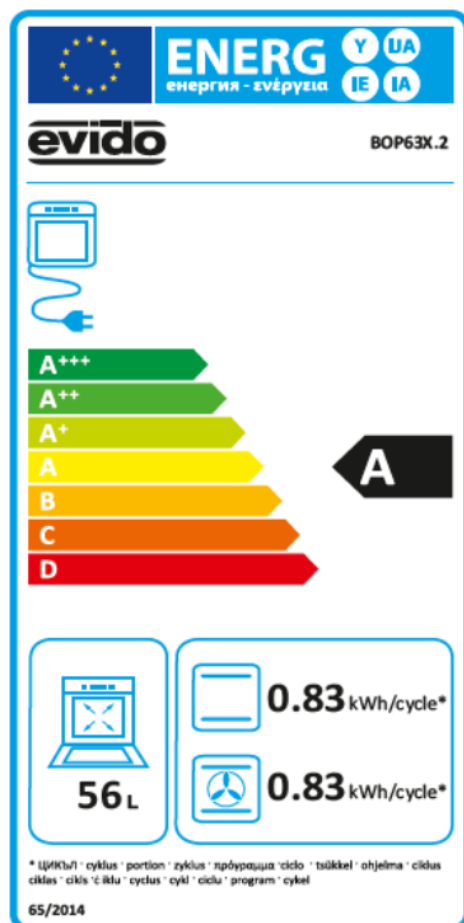

EVIDO PRIMO 63X LÉGKEVERÉS SÜTŐ

szállítói cikkszám: BOP63X.2

Vámtarifa szám: 85166080

EAN-kód: 5999561052748

Jellemzők:

- Termékcsalád: légkeveréses sütő
- Kategória: beépíthető
- Szín: inox (fekete üveg ajtó, szálcsiszolt rozsdamentes acél kezelőpanel)

Programok/funkciók:

- 7 funkció

Vezérlőgombok:

- Vezérlő beállítás típusa: Vezérlőgombok
- Vezérlőgombok száma: 3 db tekerőgomb
- Vezérlőgombok színe: inox

Opciók:

- Időzítő: analóg programóra

* kWh/ciklus - portion / ciklus * kWh/ciklus * kWh/ciklus * kWh/ciklus * kWh/ciklus * kWh/ciklus * kWh/ciklus

65/2014

TERMÉKINFORMÁCIÓ ADATLAP

Műszaki tulajdonságok:

- Hőmérsékletszabályozás: Elektronikus
- Minimum hőmérséklet: 40°C
- Maximum hőmérséklet: 240 °C
- Sütési szintek száma: 3
- Rács típusa: fém rács
- Lámpák száma: 1 db izzó
- Világítás típusa: E14
- Világítás teljesítmény: 15 – 25 W
- Alsó fűtőelem – teljesítmény: 1200 W
- Felső fűtőelem – teljesítmény: 1000 W
- Turbo fűtőelem – teljesítmény: 1800 W
- Kis grill – teljesítmény: 1000 W
- Nagy grill – teljesítmény: 2000 W
- Lefelé nyíló ajtó
- Összes üveg száma az ajtóban: 2
- Oldalsó vezetősín: nem
- Teleszkópos kihúzható sütősín: nem
- Biztonsági hőfokszabályzó: igen

Alaptartozék:

- 1 db fém rács
- 1 db normál tepsi (30 mm)

A kiegészítők mosogatógépben moshatók.

Teljesítmény/ energiacímke:

- Energiahatékonysági osztály: A
- Sütőtér nettó űrtartalma: 56 liter
- Sütőterek száma: 1