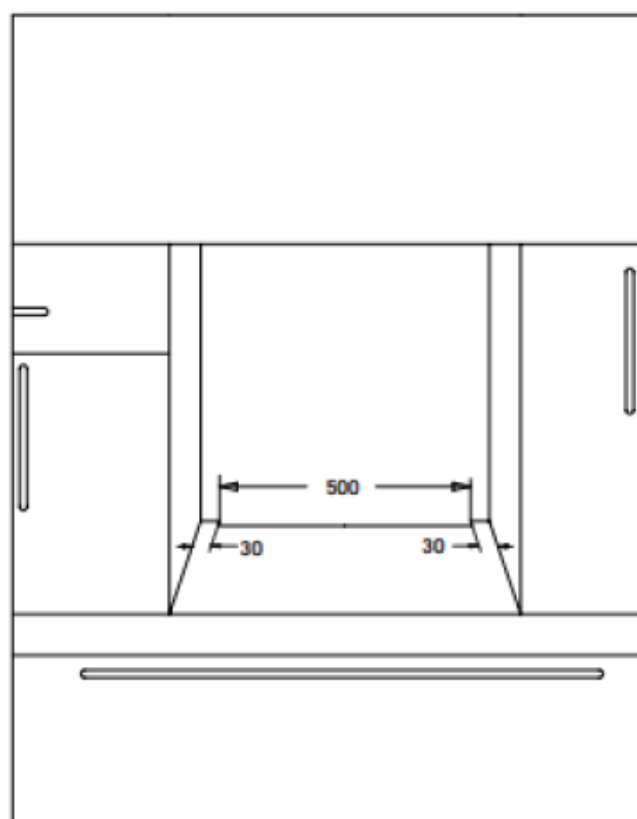

TERMÉKINFORMÁCIÓ ADATLAP

Beépítési rajzok

A) Beépítés alsószekrénybe