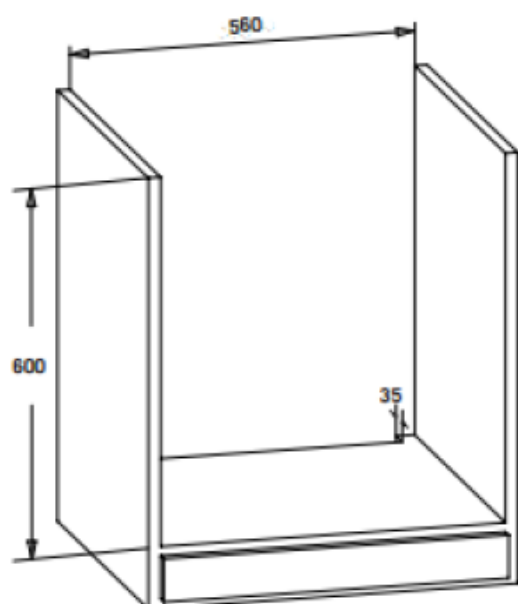

TERMÉKINFORMÁCIÓ ADATLAP

Beépítési rajzok

A) Beépítés alsószekrénybe