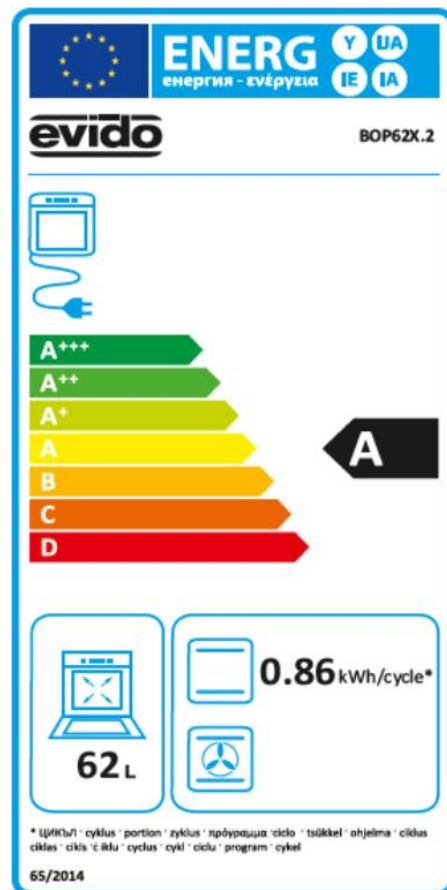

Vezérlőgombok:

- Vezérlő beállítás típusa: Vezérlőgombok
- Vezérlőgombok száma: 2 db tekerőgomb
- Vezérlőgombok színe: inox