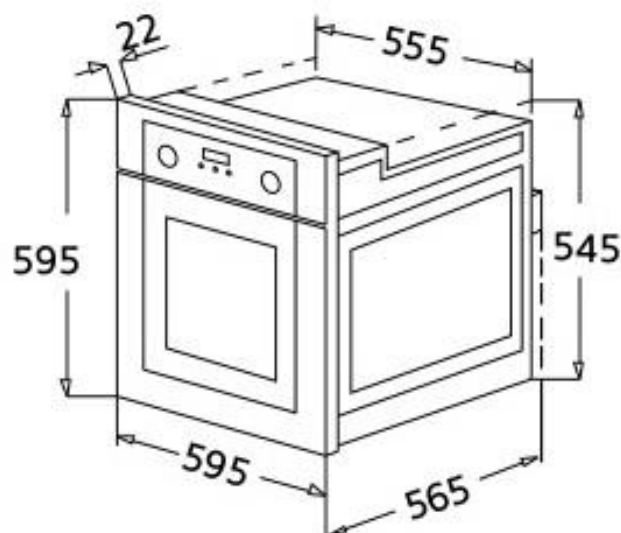

EVIDO PRIMO 62X STATIKUS SÜTŐ

szállítói cikkszám: BOP62X.2

Vámtarifa szám: 85166080

EAN-kód: 5999561052724