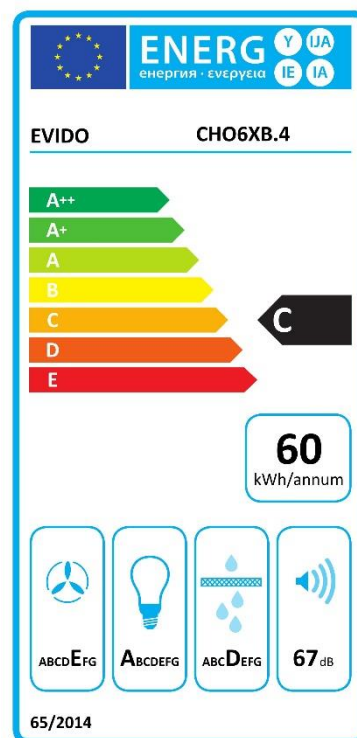

Súly:

- Nettó súly: 9 kg
- Bruttó súly: 11 kg