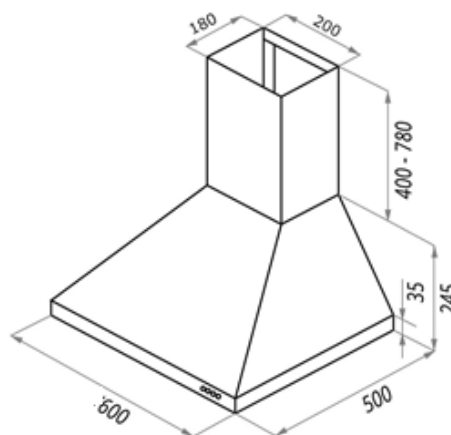

### Jellemzők:

- 60 cm széles
- festett fekete ház és kürtő
- króm színű nyomógombok
- kivezetéses vagy belső keringtetéses üzemmódban használható (belső keringetés esetén aktívszén-szűrő szükséges, mely nem alaptartozéka a készüléknek)

### Méret:

- termék külső mérete (Sz x Mé x Ma )  
600 x 500 x 245 mm
- termék csomagolási méret (Sz x Mé x Ma)  
360 x 650 x 650 mm

### Súly:

- Nettó súly: 9 kg
- Bruttó súly: 11 kg

65/2014