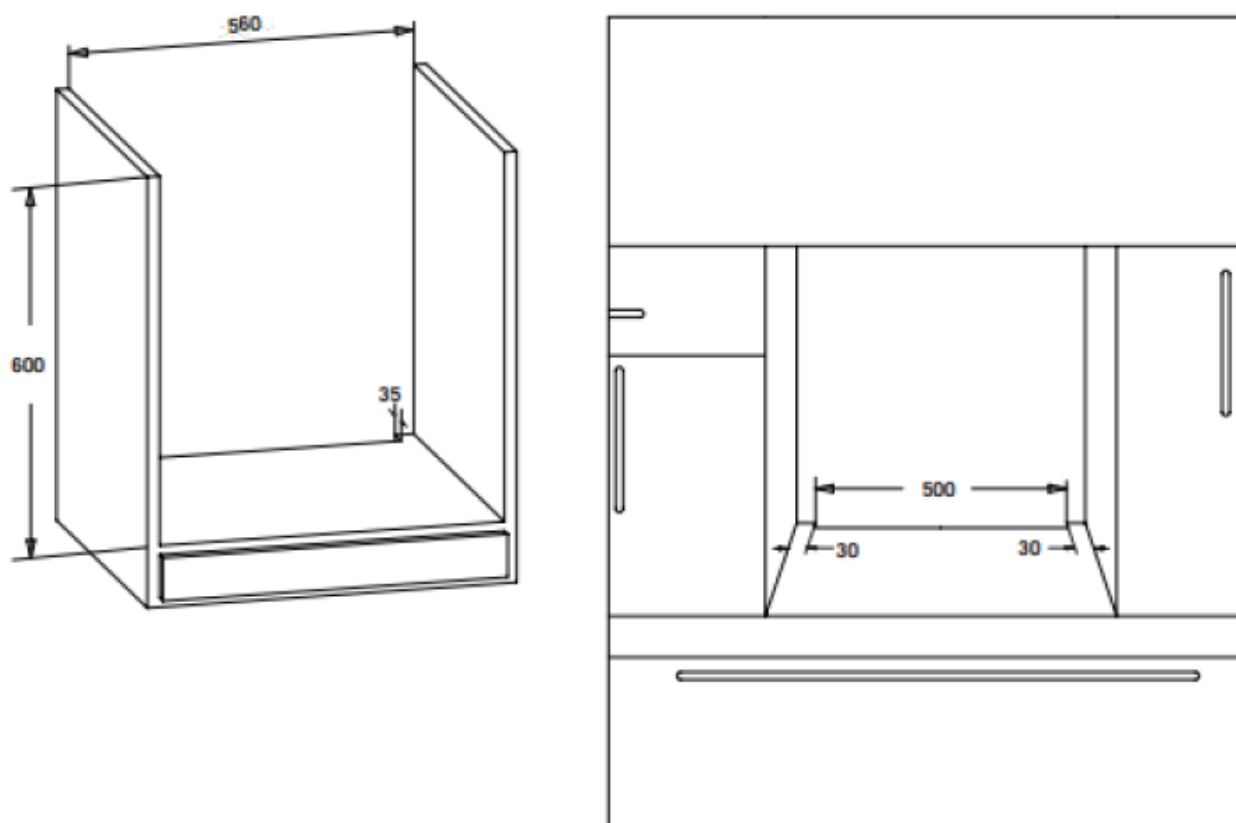

Garancia: A garancia feltételek a mindenkor érvényes jótállási jegyen szerepelnek.

TERMÉKINFORMÁCIÓ ADATLAP

Méret:

- külső méret mm-ben (Sz x Mé x Ma): 595 x 565 x 595
- csomagolási méret mm-ben (Sz x Mé x Ma): 650 x 620 x 655

Súly:

- Nettó súly: 38 kg
- Bruttó súly: 40,7 kg

Beépítési rajzok

A) Beépítés alsószekrénybe

B) Beépítés oszlopba