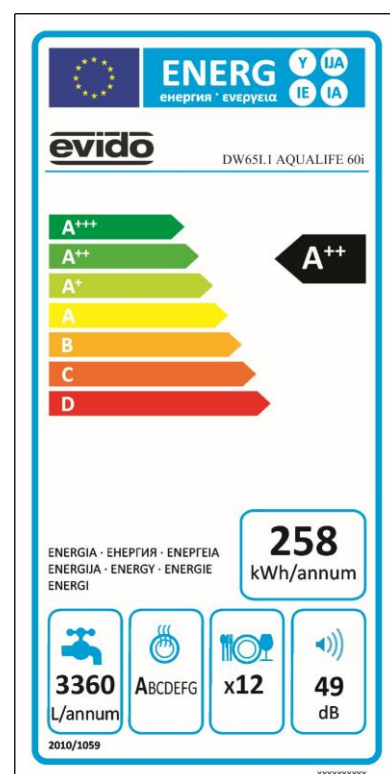

Méret:

- termék külső mérete (Sz x Mé x Ma) 598 x 570 x 820 mm
- termék csomagolási méret (Sz x Mé x Ma): 661 x 644 x 851 mm