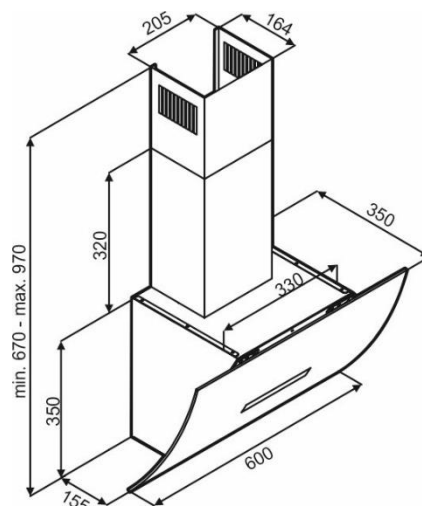

EVIDO CLIFF 60B design páraelszívó

szállítói cikkszám: CHV6TB.1

Vámtarifa szám: 84146000

EAN-kód: 5999561055176

Jellemzők:

- 60 cm széles
- fekete üveg, festett házzal és színazonos kürtővel
- kivezetéses vagy belső keringetéses üzemmódban használható (belső keringetés esetén aktívszén-szűrő szükséges, mely nem alaptartozéka a készüléknek)

Felszereltség:

- 3 fokozatú érintőszenzoros vezérlés
- 1 db alumínium zsírszűrő
- 1 motor
- 2 x 3 W LED

Műszaki adatok:

- légszállítás (IEC): 183-415 m³/h
- zajszint: 50-65 dB
- Csatlakozó csomák átmérője: 150 mm
- C energiasztály
- Motor teljesítmény: 120 W
- Összteljesítmény: 126 W
- Frekvencia: 220 – 240V ~ 50 Hz
- Tápkábel hossza: 200 cm

Méret:

- termék külső mérete (Sz x Mé x Ma)
600 x 350 x 350 mm
- termék csomagolási méret (Sz x Mé x Ma)
700 x 500 x 500 mm

Súly:

- Nettó súly: 11 kg
- Bruttó súly: 13 kg

ENERG
енергия · ενεργεια

Y	UA
IE	IA