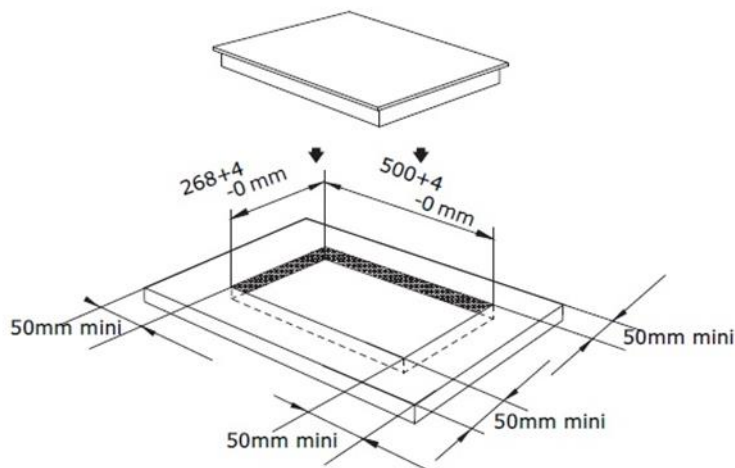

EVIDO DOMINO-V 32B ÜVEGKERÁMIA FŐZŐLAP

szállítói cikkszám: HVD32B.1

Vámtarifa szám: 85166050

EAN-kód: 5999561052601

Jellemzők:

- Termékcsalád: VETRO
- Kategória: beépíthető
- Méret: 30 cm
- Szín: fekete üveg
- Üveg perem: egyenes él, keret nélkül
- Márka logó az üvegen: nincs

TERMÉKINFORMÁCIÓ ADATLAP

Műszaki tulajdonságok:

- Hátsó főzőzóna: Ø 200 mm
max. teljesítmény 1800 W
- Elülső főzőzóna: Ø 165 mm
max. teljesítmény 1200 W
- Tápfeszültség: 220 – 240 V ~ 50/60 Hz
- Névleges teljesítmény: 3000 W
- Tápkábel hossza: 150 cm

Méretek:

- Külső mérete mm-ben (Szélesség x Mélység x Magasság)
288 x 520 x 55
- Beépítési méret: 268 x 500 mm
- Csomagolási méret mm-ben (Szélesség x Mélység x Magasság)
392 x 610 x 142

Súly:

- Nettó súly: 4,5 kg
- Bruttó súly: 5,8 kg