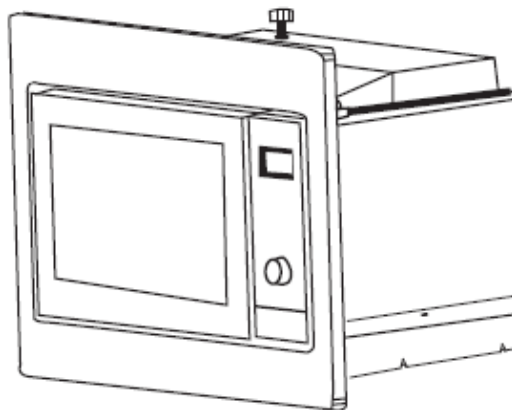

**EVIDO COMFORT 45MW BEÉPÍTHETŐ MIKROHULLÁMÚ SÜTŐ**

Szállítói cikkszám: CMC4DW.1

Vámtarifa szám: 85165000

EAN-kód: 5999561053172

**Jellemzők:**

- Termékcsalád: COMFORT mikrohullámú sütő
- Kategória: beépített
- Szín: Festett fehér
- Nettó űrtartalom: 20 liter

**Opciók:**

- Időzítő
- Melegítés/sütés végét jelző figyelmeztető hangjelzés
- Gyerekzár

**Műszaki tulajdonságok:**

- Sütőtér anyaga: Rozsdamentes acél
- Hasznos sütőtér mérete mm-ben (ma x szé x mé): 180 x 280 x 275
- Lámpák száma: 1 db izzó (világítás bekapcsol az ajtó kinyitásakor)
- Oldalra nyíló ajtó
- Villanydugó: Igen
- Tápkábel hossza: 150 mm
- Névleges feszültség 230V ~ 50Hz
- Névleges bemeneti teljesítmény (mikrohullám) 1250W
- Névleges kimeneti teljesítmény (mikrohullám) 800 W

#### Méret:

- külső mérete mm-ben (Szélesség x Mélység x Magasság)  
595 x 343,5 x 382
- csomagolási méret mm-ben (Szélesség x Mélység x Magasság)  
650 x 450 x 440