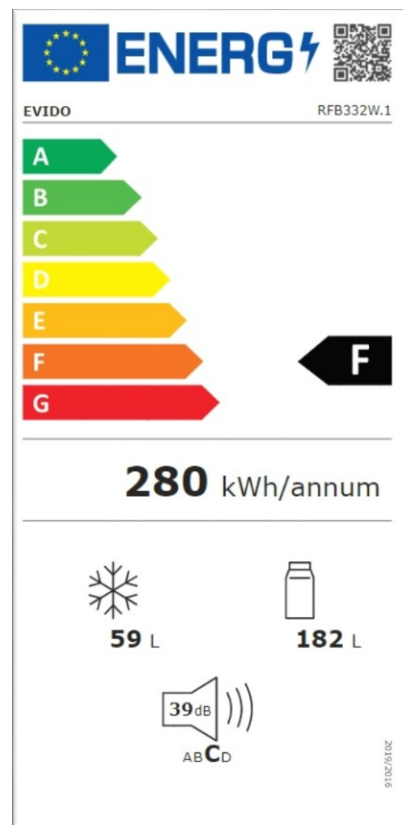

## EVIDO IGLOO 332W BEÉPÍTHETŐ HŰTŐSZEKRÉNY

szállítói cikkszám: RFB332W.1

Vámtarifa szám: 84182159

EAN-kód: 5999561053202

### Jellemzők:

- Termékcsalád: hűtőszekrény
- Beszerelés: beépíthető
- Zsanér típus: csúszózsanér
- Zsanér pozíció: jobb
- Szín: fehér
- Megfordítható ajtó

### Programok/funkciók:

- Hűtés típusa: légkeveréses
- Kiolvasztás
- Easy-Touch vezérlőpanel

### Teljesítmény/ energiacímke:

- Energiahatékonysági osztály 2021-től: F
- Energiahatékonysági osztály 2021 előtt: A+
- Éves energiafelhasználás: 283 kWh
- Össz tárolási űrtartalom: 238 L
- Bruttó teljes űrtartalom: 244 L
- Fagyasztó kapacitás: 56 L
- Zajszint: 43 dB