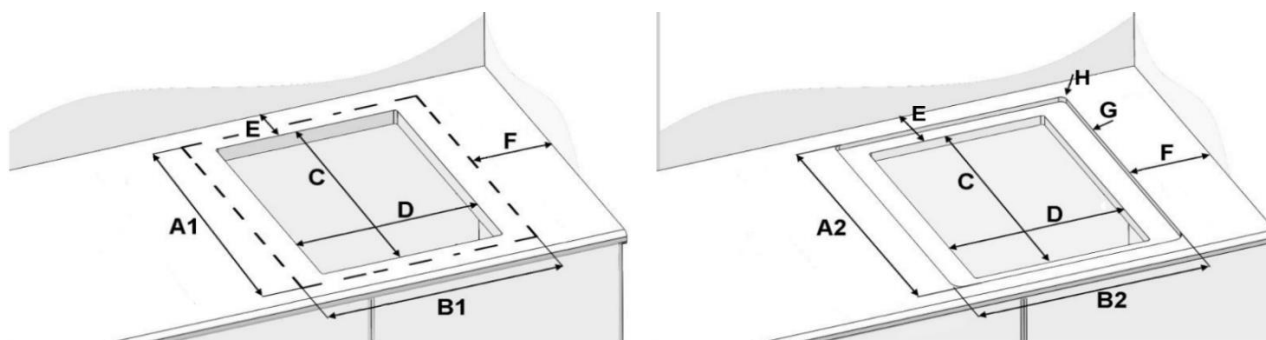

TERMÉKINFORMÁCIÓ ADATLAP

Műszaki tulajdonságok:

- Hátsó főzőzóna: Ø 190 mm max. teljesítmény 1800 W
- Elülső főzőzóna: Ø 155 mm max. teljesítmény 1200 W
- Tápfeszültség: 220 – 240 V ~ 50/60 Hz
- Névleges teljesítmény: 3000 W

Méretetek:

- Külső mérete mm-ben (Szélesség x Mélység x Magasság)
288 x 520 x 55
- Beépítési méret: 280 x 490 mm
- Csomagolási méret mm-ben (Szélesség x Mélység x Magasság)
430 x 600 x 80

Súly:

- Nettó súly: 4,5 kg
- Bruttó súly: 5,2 kg

Garancia: A garancia feltételek a mindenkor érvényes jótállási jegyen szerepelnek.

Beépítés:

1. kép: normál beépítés (A1, B1)
2. kép: munkapult szintű beépítés (A2, B2, G)

	Glass size		Cut-out size		Rear	Side	Radius	Cut size		Deep
	A1	B1	C	D	E	F	H	A2	B2	G
HID32B-2	520	300	490	280	50	40	8	526	306	5