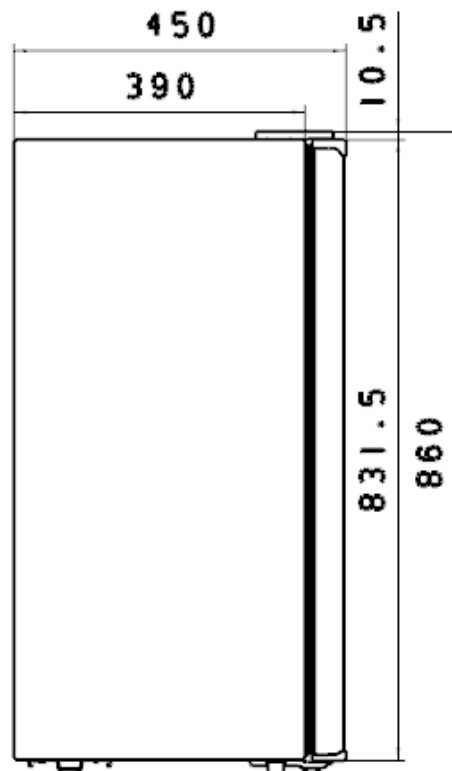

EVIDO ICELIFE 121F HŰTŐSZEKRÉNY

szállítói cikkszám: RFF121W.1

Vámtarifa szám: 84182191

EAN-kód: 5999561053196

Jellemzők:

- Termékcsalád: hűtőszekrény
- Beszerelés: szabadon álló
- Zsanér pozíció: jobb (fordítható)
- Szín: fehér festett
- Fordítható ajtónyitás

Programok/funkciók:

- Kiolvasztás: kézi leolvasztás

Hűtő tárolórész tulajdonságai:

- Állítható polcok száma: 2
- Állítható polcok típusa: üveg
- Palacktartó polcok száma: 1

TERMÉK ADATLAP

Műszaki tulajdonságok:

- Elektromos csatlakoztatás névleges teljesítmény: 77W
- Áram (Amper): 0,6A
- Feszültség (V):220-240
- Frekvencia (Hz): 50
- Tápkábel hossza: 1,7 m

Méret:

- külső mérete mm-ben (Szélesség x Mélység x Magasság): 472 x 450 x 850
- csomagolási méret mm-ben (Szélesség x Mélység x Magasság): 460 x 490 x 870