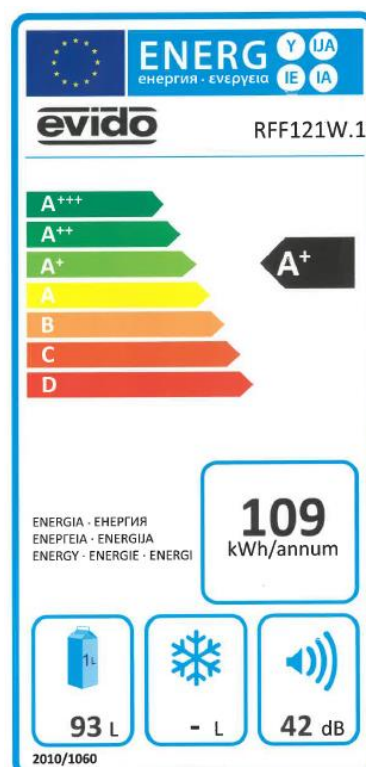

EVIDO ICELIFE 121F HŰTŐSZEKRÉNY

szállítói cikkszám: RFF121W.1

Vámtarifa szám: 84182191

EAN-kód: 5999561053196

Jellemzők:

- Termékcsalád: hűtőszekrény
- Beszerelés: szabadon álló
- Zsanér pozíció: jobb (fordítható)
- Szín: fehér festett
- Fordítható ajtónyitás

Programok/funkciók:

- Kiolvasztás: kézi leolvasztás

Hűtő tárolórész tulajdonságai:

- Állítható polcok száma: 2
- Állítható polcok típusa: üveg
- Palacktartó polcok száma: 1

TERMÉK ADATLAP

Műszaki tulajdonságok:

Teljesítmény/ energiacímke:

- Energiahatékonysági osztály: A
- Éves energiafelhasználás: 109 kWh
- Össz tárolási űrtartalom: 103,8 l
- Fagyasztó rekesz kapacitás: 10,8 l
- Zajszint: 42 dB

Elektromos csatlakoztatás

- Elektromos csatlakoztatás névleges teljesítmény: 77W
- Áram (Amper): 0,6A
- Feszültség (V):220-240
- Frekvencia (Hz): 50
- Tápkábel hossza: 1,7 m

Méret:

- külső mérete mm-ben (Szélesség x Mélység x Magasság): 472 x 450 x 850
- csomagolási méret mm-ben (Szélesség x Mélység x Magasság): 460 x 490 x 870