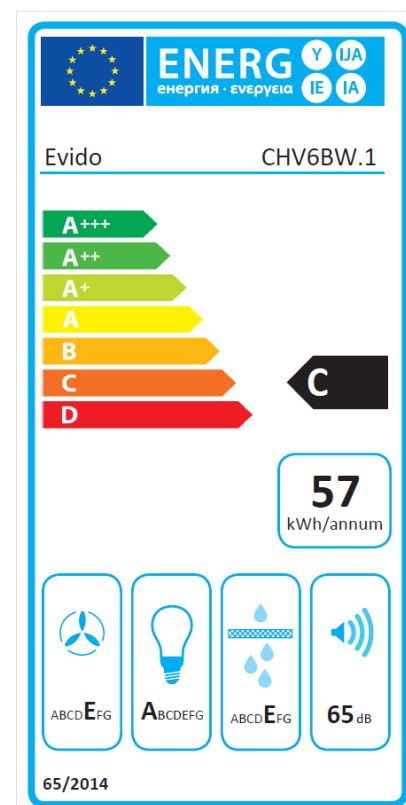

Súly:

- Nettó súly: 7 kg
- Bruttó súly: 10 kg