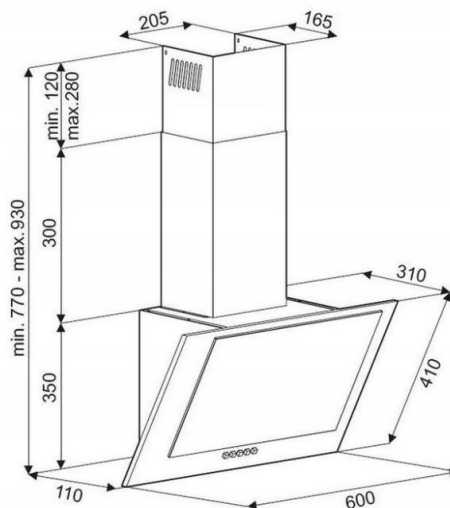

EVIDO REFLEX 60W fali kürtős páraelszívó

szállítói cikkszám: CHV6BW.1

Vámtarifa szám: 84146000

EAN-kód: 5999561055169

Jellemzők:

- 60 cm széles
- fehér üveg panel, fehér festett házzal és színazonos kürtővel
- szürke színű szögletes nyomógombok
- kivezetéses vagy belső keringetéses üzemmódban használható (belső keringetés esetén aktívszén-szűrő szükséges, mely nem alaptartozéka a készüléknek)

Felszereltség:

- 3 fokozatú nyomógombos vezérlés
- 1 db alumínium zsírszűrő
- 1 motor
- 2 x 3 W LED

Műszaki adatok:

- Légszállítás (IEC): 170-415 m³/h
- Zajszint: 50-65 dB
- Csatlakozó csomagtárcsa átmérője: 150 mm
- C energiasztály
- Motor teljesítmény: 120 W
- Összteljesítmény: 126 W
- Frekvencia: 220 – 240V ~ 50 Hz
- Tápkábel hossza: 200 cm

Méret:

- termék külső mérete (Sz x Mé x Ma)
600 x 310 x min. 350 max. 930 mm
- termék csomagolási méret (Sz x Mé x Ma)
390 x 640 x 430 mm

Súly:

- Nettó súly: 7 kg
- Bruttó súly: 10 kg

TERMÉKINFORMÁCIÓ ADATLAP