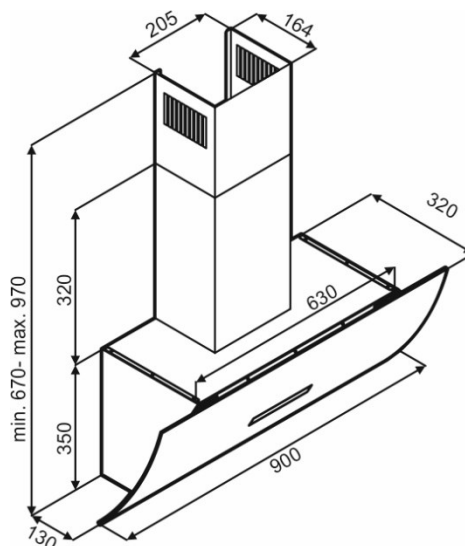

### Jellemzők:

- 90 cm széles
- fehér üveg, festett házzal és színazonos kürtővel
- kivezetéses vagy belső keringetési üzemmódban használható (belső keringetés esetén aktív szén-szűrő szükséges, mely nem alaptartozéka a készüléknek)

### Műszaki adatok:

- légszállítás (IEC): 183-415 m<sup>3</sup>/h
- zajszint: 50-65 dB
- Csatlakozó csomagtér átmérője: 150 mm
- C energiasztály
- Motor teljesítmény: 120 W
- Összteljesítmény: 126 W
- Frekvencia: 220 – 240V ~ 50 Hz
- Tápkábel hossza: 200 cm

### Méret:

- termék külső mérete (Sz x Mé x Ma )  
900 x 320 x 350 mm
- termék csomagolási méret (Sz x Mé x Ma)  
1000 x 500 x 500 mm

### Súly:

- Nettó súly: 13,5 kg
- Bruttó súly: 15,5 kg

65/2014