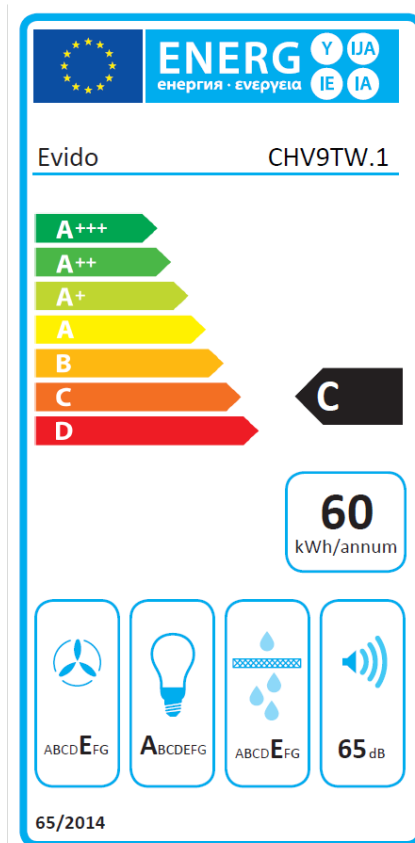

Súly:

- Nettó súly: 13,5 kg
- Bruttó súly: 15,5 kg