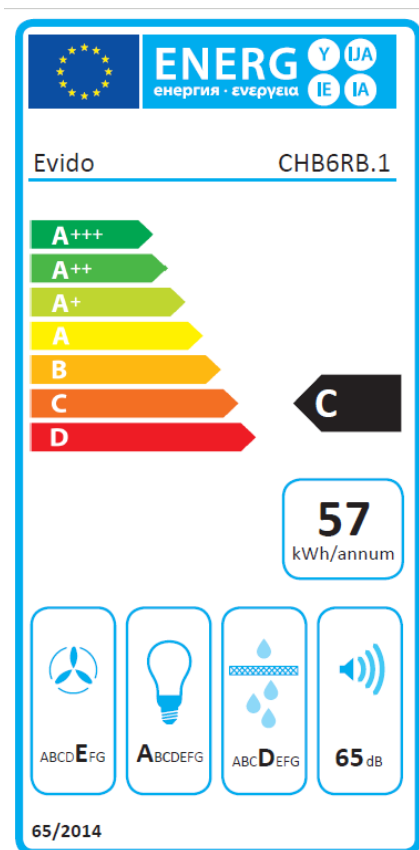

Súly:

- Nettó súly: 7,4 kg
- Bruttó súly: 8,6 kg