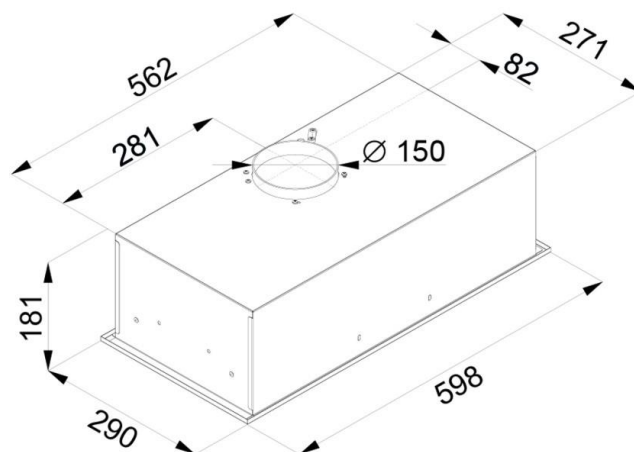

EVIDO SOTTO 60B Felsőszekrénybe szerelhető páraelszívó

szállítói cikkszám: CHB6RB.1

Vámtarifa szám: 84146000

EAN-kód: 5999561055121

Jellemzők:

- 60 cm széles
- fekete
- kivezetéses vagy belső keringetési üzemmódban használható (belső keringetés esetén aktív szén-szűrő szükséges, mely nem alaptartozéka a készüléknek)

Felszereltség:

- 3 fokozatú tekerőgombos vezérlés
- fekete műanyag tekerőgomb, szürke csíkkal
- 1 db alumínium zsírszűrő
- 1 motor
- 2 x 3 W LED

Műszaki adatok:

- légszállítás (IEC): 140-355 m³/h
- zajszint: 49-65 dB
- Csatlakozó csomagtér átmérője: 150 mm
- C energiasztály
- Motor teljesítmény: 120 W
- Összteljesítmény: 126 W
- Frekvencia: 220 – 240V ~ 50 Hz
- Tápkábel hossza: 200 cm

Méret:

- termék külső mérete (Sz x Mé x Ma)
598 x 290 x 181 mm
- termék csomagolási méret (Sz x Mé x Ma)
655 x 355 x 210 mm

Súly:

- Nettó súly: 7,4 kg
- Bruttó súly: 8,6 kg

65/2014

TERMÉKINFORMÁCIÓ ADATLAP