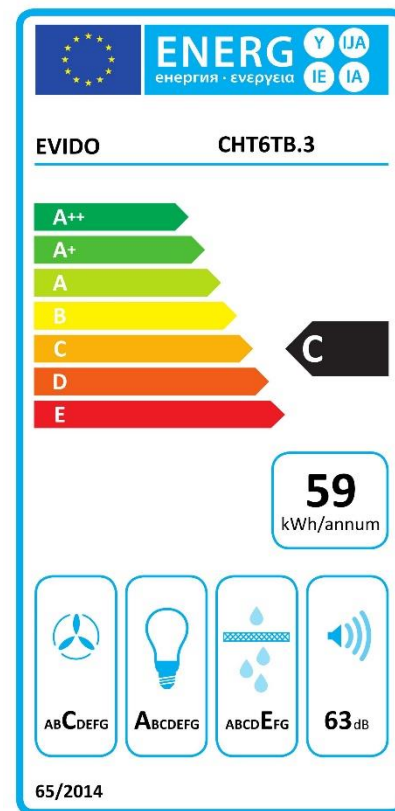

Súly:

- Nettó súly: 8,5 kg
- Bruttó súly: 10,5 kg

Egyéb információ: belső keringtetés esetén a 105486 cikkszámú (EAN: 5999561054865) aktív szén-szűrő szükséges a használathoz