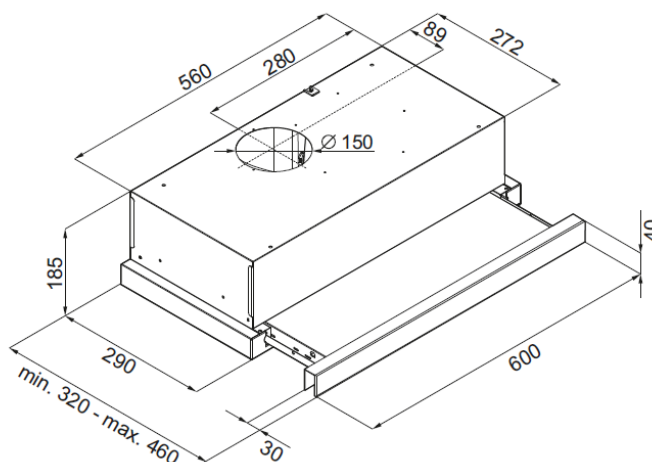

## EVIDO SLIMLUX 60TC teleszkópos páraelszívó

szállítói cikkszám: CHT6TB.3

Vámtarifa szám: 84146000

EAN-kód: 5999561054605

A kép illusztráció!

### Jellemzők:

- 60 cm széles
- festett sötét szürke ház
- inox keret, fekete üveg előlap
- kivezetéses vagy belső keringtetéses üzemmódban használható (belső keringtetés esetén aktív szén-szűrő szükséges, mely nem alaptartozéka a készüléknek)

### Műszaki adatok:

- légszállítás (IEC): 180-440 m<sup>3</sup>/h
- zajszint: 46-63 dB
- Csatlakozó csomák átmérője: 150 mm
- C energiasztály
- Motor teljesítmény: 135 W
- Összteljesítmény: 141 W
- Feszültség, frekvencia: 220 – 240V ~ 50 Hz
- Tápkábel hossza: 185 cm

### Méret:

- termék külső mérete (Sz x Mé x Ma)  
600 x 290 x 185 mm
- termék csomagolási méret (Sz x Mé x Ma)  
655 x 355 x 255 mm