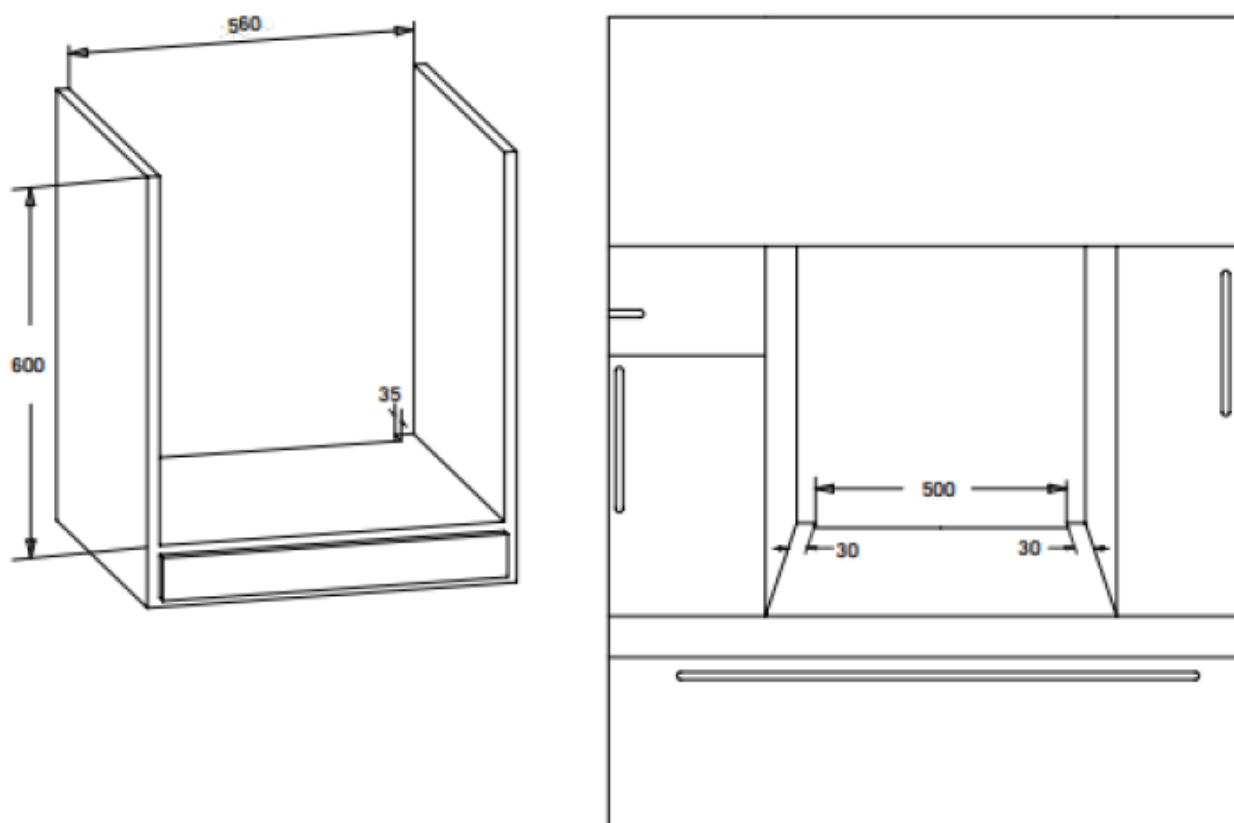

TERMÉKINFORMÁCIÓ ADATLAP

Méret:

- külső méret mm-ben (Sz x Mé x Ma): 595 x 565 x 595
- csomagolási méret mm-ben (Sz x Mé x Ma): 620 x 650 x 655

Súly:

- Nettó súly: 28 kg
- Bruttó súly: 30 kg

Beépítési rajzok

A) Beépítés alsószekrénybe

B) Beépítés oszlopba