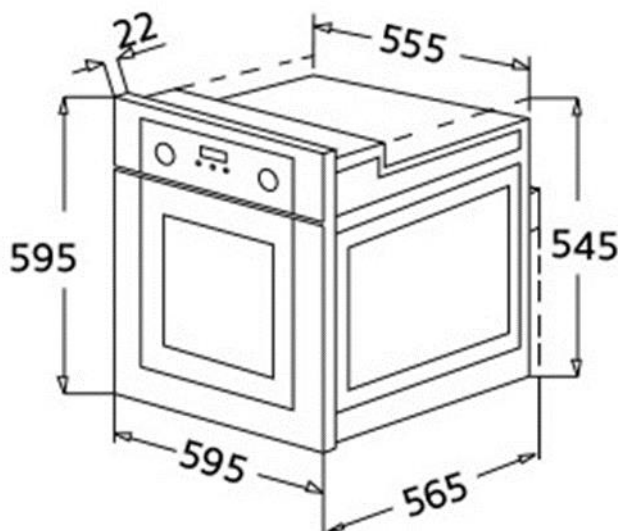

EVIDO RUSTIC-O 6AC LÉGKEVERÉSES SÜTŐ

szállítói cikkszám: BOR6AC.1

Vámtarifa szám: 85166080

EAN-kód: 5999561054681

Jellemzők:

- Termékcsalád: légkeveréses sütő
- Kategória: beépíthető
- Szín: bézs

Programok/funkciók:

TERMÉKINFORMÁCIÓ ADATLAP

Műszaki tulajdonságok:

- Hőmérséklet szabályozás: Mechanikus
- Minimum hőmérséklet: 40°C
- Maximum hőmérséklet: 240 °C
- Sütési szintek száma: 3
- Rács típusa: fém rács
- Lámpák száma: 1 db izzó
- Világítás típusa: E14
- Világítás teljesítmény: 15 W
- Alsó fűtőelem – teljesítmény: 1200 W
- Felső fűtőelem – teljesítmény: 1000 W
- Turbo fűtőelem – teljesítmény: 1800 W
- Kis grill - teljesítmény: 1000 W
- Nagy grill - teljesítmény: 2000 W
- Levehető ajtó
- Lefelé nyíló ajtó
- Levehető belső teleüveg
- Összes üveg száma az ajtóban: 1
- Oldalsó vezetősín: igen
- Teleszkópos kihúzható sütősín: nem
- Biztonsági hőfokszabályzó: nem

Alaptartozék:

- 1 db fém rács
- 1 db normál tepsi

A kiegészítők mosogatógépben moshatók.

Opcionális kiegészítő:

- teleszkópos kihúzható sütősín (szállítói cikkszám:105395)

Teljesítmény/ energiacímke:

- Energiahatékonysági osztály: A
- Sütőtér nettó űrtartalma: 60 liter
- Sütőterek száma: 1

TERMÉKINFORMÁCIÓ ADATLAP

Méret:

- külső méret mm-ben (Sz x Mé x Ma): 595 x 565 x 595
- csomagolási méret mm-ben (Sz x Mé x Ma): 620 x 650 x 655

Súly:

- Nettó súly: 28 kg
- Bruttó súly: 30 kg

Beépítési rajzok