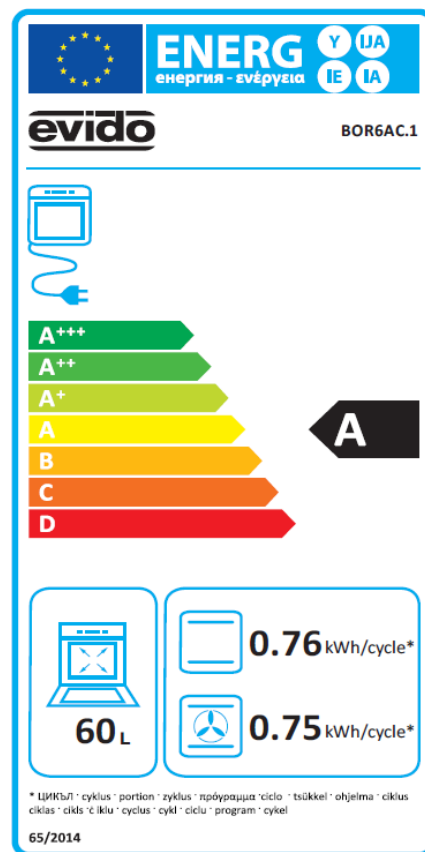

EVIDO RUSTIC-O 6AC LÉGKEVERÉSES SÜTŐ

szállítói cikkszám: BOR6AC.1

Vámtarifa szám: 85166080

EAN-kód: 5999561054681

Jellemzők:

- Termékcsalád: légkeveréses sütő
- Kategória: beépíthető
- Szín: bézs

Programok/funkciók:

- 7 funkció

Vezérlőgombok:

- Vezérlő beállítás típusa: Vezérlőgombok
- Vezérlőgombok száma: 2 db tekerőgomb
- Vezérlőgombok színe: bronz színű

Opciók:

- Időzítő
- Melegítés/sütés végét jelző figyelmeztető hangjelzés
- Analóg programóra

TERMÉKINFORMÁCIÓ ADATLAP

Műszaki tulajdonságok:

- Hőmérséklet szabályozás: Mechanikus
- Minimum hőmérséklet: 40°C
- Maximum hőmérséklet: 240 °C
- Sütési szintek száma: 3
- Rács típusa: fém rács
- Lámpák száma: 1 db izzó
- Világítás típusa: E14
- Világítás teljesítmény: 15 W
- Alsó fűtőelem – teljesítmény: 1200 W
- Felső fűtőelem – teljesítmény: 1000 W
- Turbo fűtőelem – teljesítmény: 1800 W
- Kis grill - teljesítmény: 1000 W
- Nagy grill - teljesítmény: 2000 W
- Levehető ajtó
- Lefelé nyíló ajtó
- Levehető belső teleüveg
- Összes üveg száma az ajtóban: 1
- Oldalsó vezetősín: igen
- Teleszkópos kihúzható sütősín: nem
- Biztonsági hőfokszabályzó: nem

Alaptartozék:

- 1 db fém rács
- 1 db normál tepsi

A kiegészítők mosogatógépben moshatók.

Opcionális kiegészítő:

- teleszkópos kihúzható sütősín (szállítói cikkszám:105395)

Teljesítmény/ energiacímke:

- Energiahatékonysági osztály: A
- Sütőtér nettó űrtartalma: 60 liter
- Sütőterek száma: 1