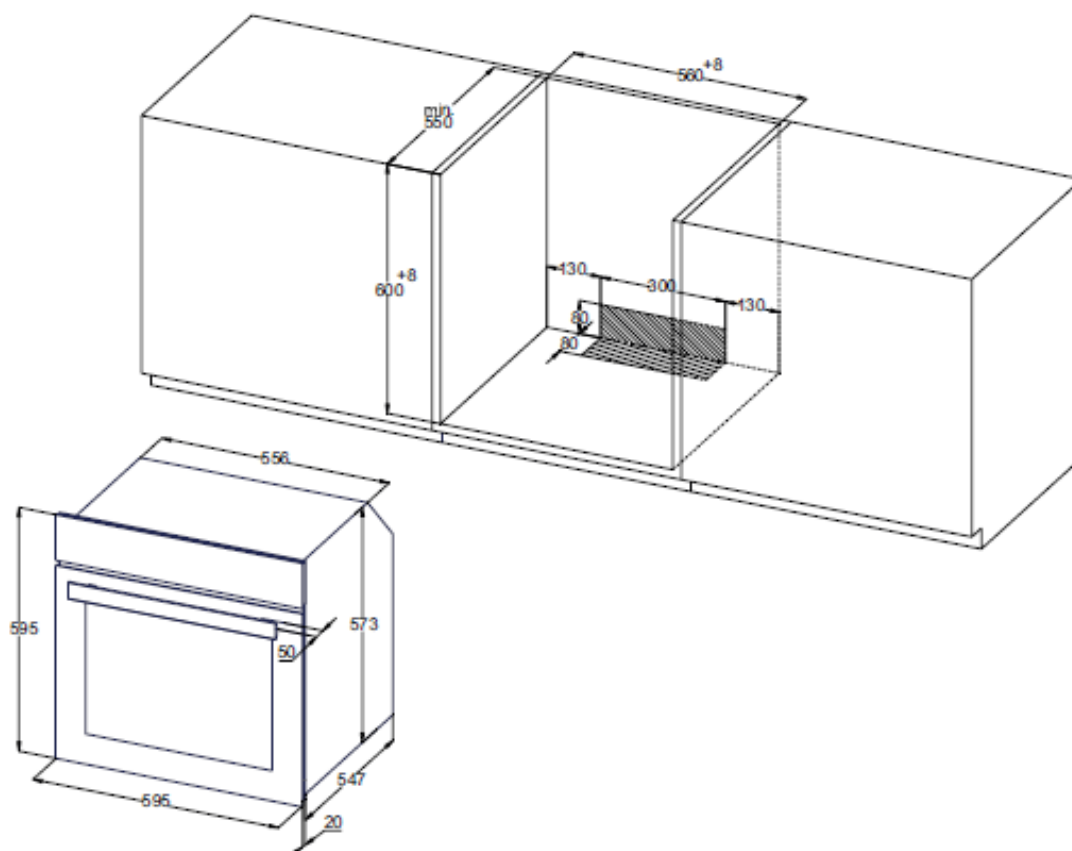

TERMÉK ADATLAP

Méret:

- külső méret mm-ben (Sz x Mé x Ma): 595 x 547 x 595
- csomagolási méret mm-ben (Sz x Mé x Ma): 700 x 655 x 665

Súly:

- Nettó súly: 26,9 kg
- Bruttó súly: 31,9 kg

Beépítési rajzok

A) Beépítés alsószekrénybe