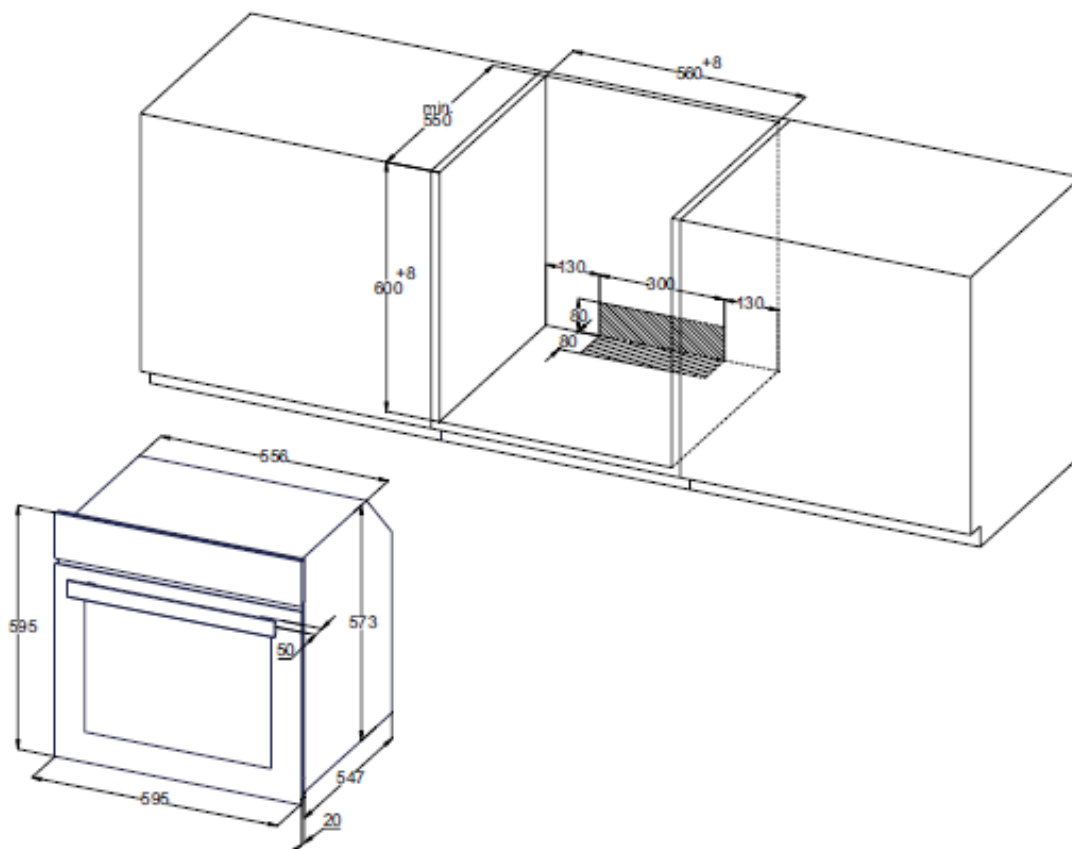

TERMÉK ADATLAP

Méret:

- külső méret mm-ben (Sz x Mé x Ma): 595 x 547 x 595
- csomagolási méret mm-ben (Sz x Mé x Ma): 700 x 655 x 665

Súly:

- Nettó súly: 26,9 kg
- Bruttó súly: 31,9 kg

Beépítési rajzok

A) Beépítés alsószekrénybe