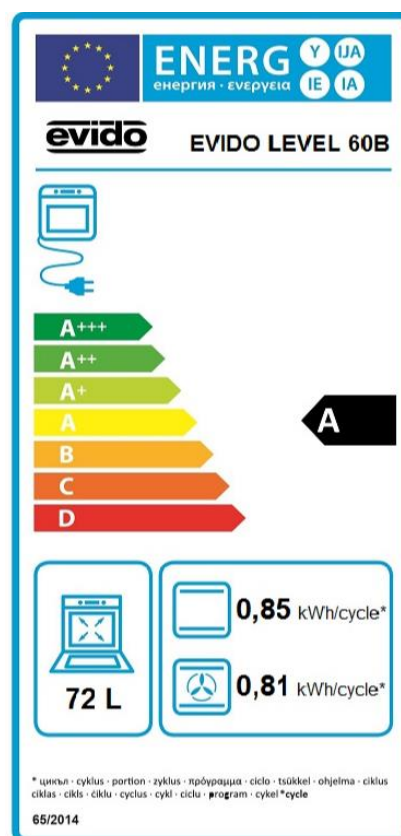

EVIDO LEVEL 60B MULTIFUNKCIÓS SÜTŐ

szállítói cikkszám: BOL6DB.2

Vámtarifa szám: 85166080

EAN-kód: 5999561055060

Jellemzők:

- Termékcsalád: multifunkciós sütő
- Kategória: beépíthető
- Szín: ujjlenyomatmentes fekete üveg front

Programok/funkciók:

- 8 funkció

Vezérlőgombok:

- Vezérlő beállítás típusa: Vezérlőgombok, érintőkijelző
- Vezérlőgombok száma: 2 db tekerőgomb
- Vezérlőgombok: inox felületű tekerőgomb
- Fogantyú színe: szálcsiszolt inox

Opciók:

- Gyerekzár
- Gyors előmelegítés
- Időzítő
- Gőztisztítás
- Digitális kijelző