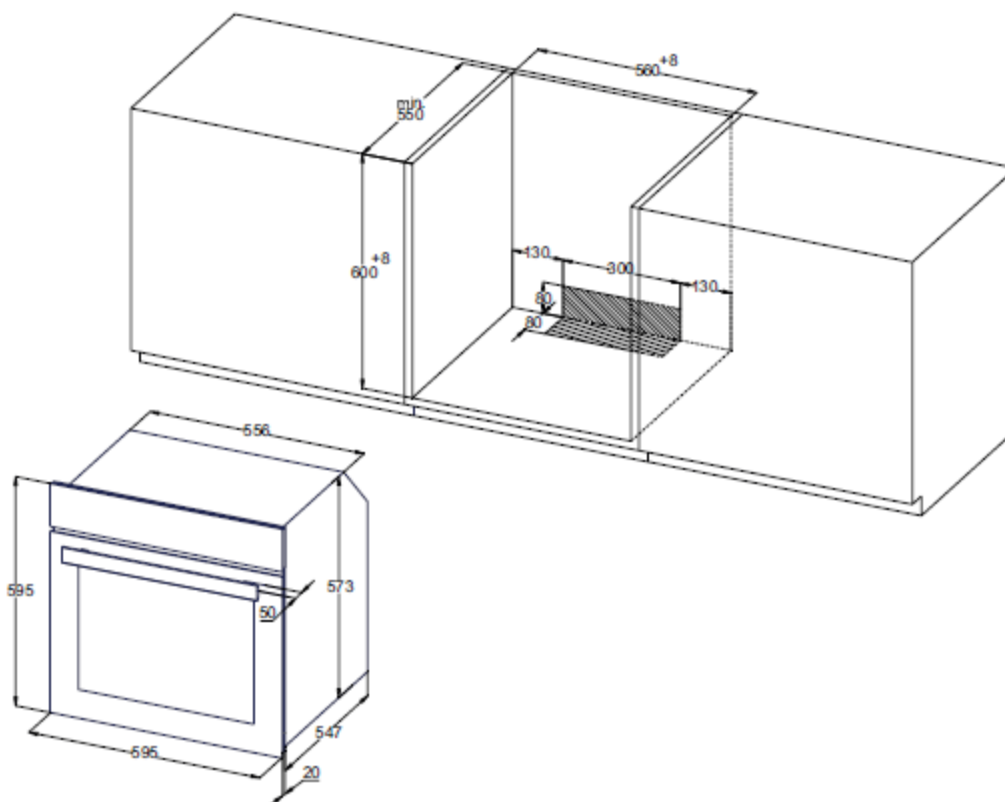

TERMÉK ADATLAP

Méret:

- külső méret mm-ben (Sz x Mé x Ma): 595 x 547 x 595
- csomagolási méret mm-ben (Sz x Mé x Ma): 700 x 655 x 665

Súly:

- Nettó súly: 26,9 kg
- Bruttó súly: 31,9 kg

Beépítési rajzok

A) Beépítés alsószekrénybe