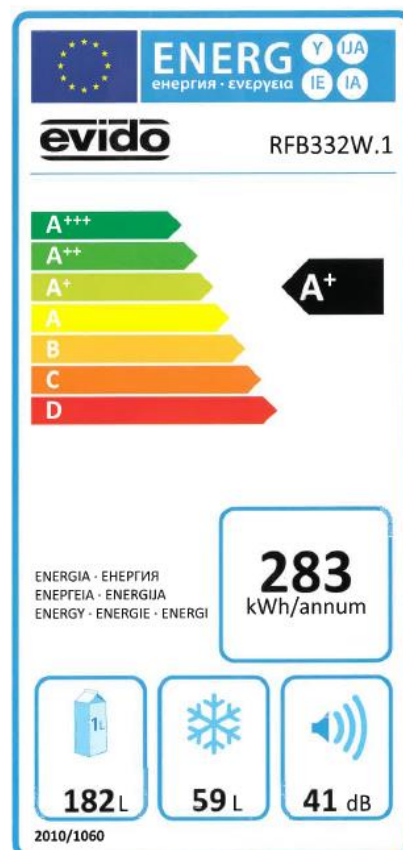

EVIDO IGLOO 332W BEÉPÍTHETŐ HŰTŐSZEKRÉNY

szállítói cikkszám: RFB332W.1

Vámtarifa szám: 84182159

EAN-kód: 5999561053202

Jellemzők:

- Termékcsalád: hűtőszekrény
- Beszerelés: beépíthető
- Zsanér típus: csúszózsanér
- Zsanér pozíció: jobb
- Szín: fehér
- Megfordítható ajtó

Programok/funkciók:

- Hűtés típusa: légkeveréses
- Kiolvasztás
- Easy-Touch vezérlőpanel