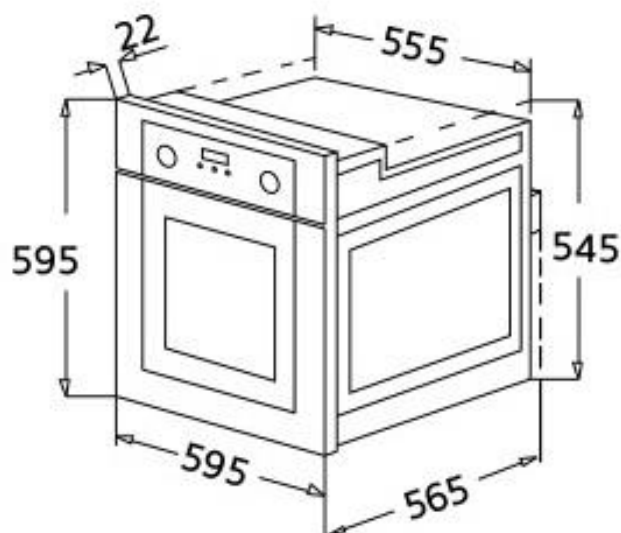

EVIDO COMFORT 60B MULTIFUNKCIÓS SÜTŐ

szállítói cikkszám: BOC6DB.2

Vámtarifa szám: 85166080

EAN-kód: 5999561052762