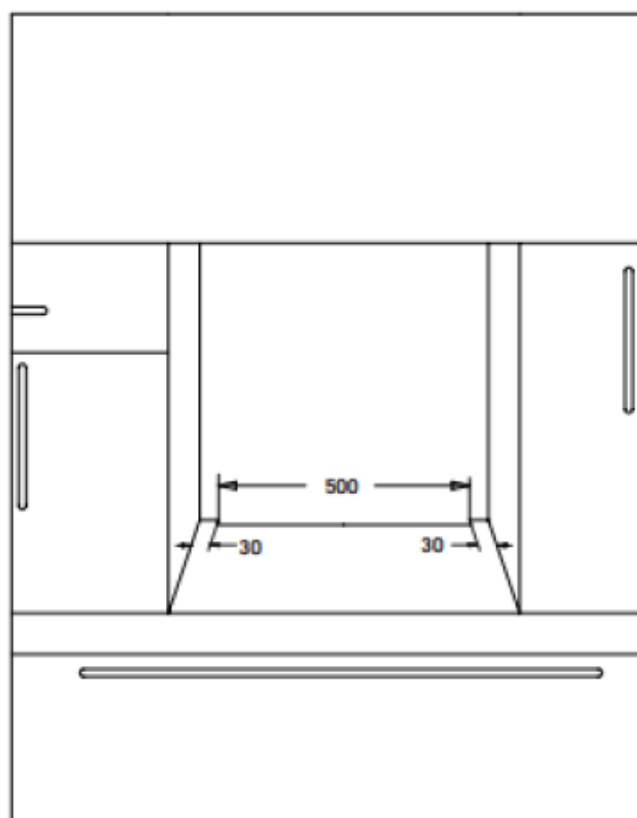

Beépítési rajzok

A) Beépítés alsószekrénybe