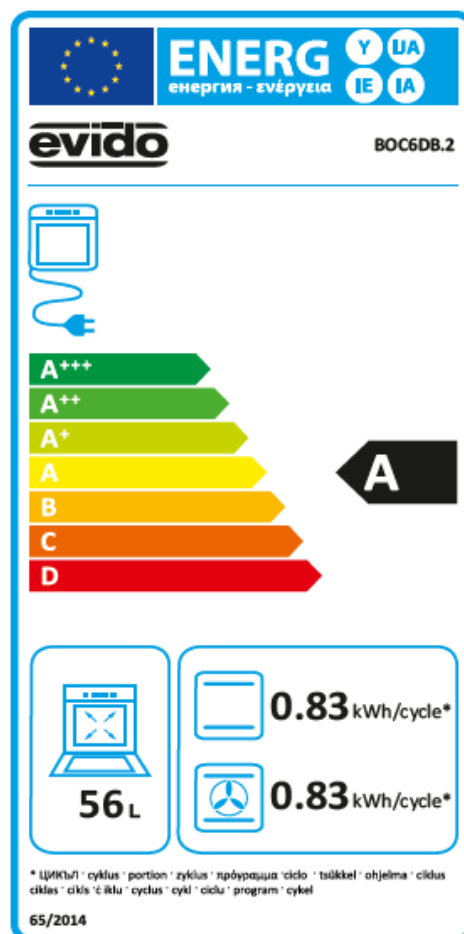

Opciók:

- Időzítő
- Melegítés/sütés végét jelző figyelmeztető hangjelzés