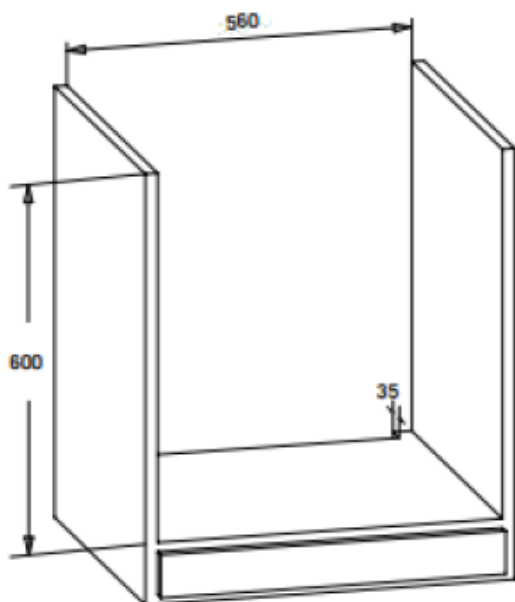

Beépítési rajzok

A) Beépítés alsószekrénybe