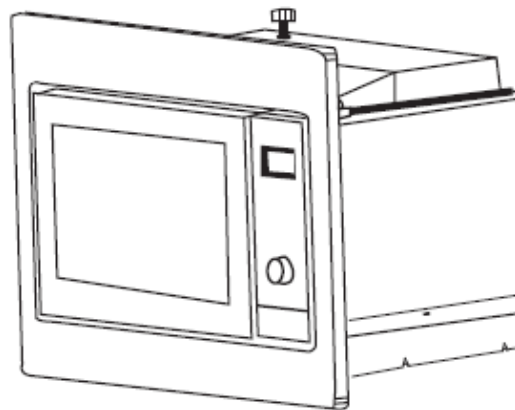

EVIDO COMFORT 45M BEÉPÍTHETŐ MIKROHULLÁMÚ SÜTŐ

szállítói cikkszám:CMC4DX.1

Vámtarifa szám: 85165000

EAN-kód: 5999561053189

Jellemzők:

- Termékcsalád: COMFORT mikrohullámú sütő
- Kategória: beépített
- Szín: Inox
- Nettó úrtartalom: 20 liter

Programok/funkciók:

- 8 automata program
- 8 mikrohullámú fokozat
- kiolvasztás idő vagy súly alapján

Vezérlőgombok:

- Kijelző: Digitális
- Ajtó nyitás: Mechanikus gomb
- Vezérlő beállítás típusa: Vezérlőgombok
- Vezérlőgombok száma: 1 tekerőgomb, 7 nyomógomb

Opciók:

- Időzítő
- Melegítés/sütés végét jelző figyelmeztető hangjelzés
- Gyerekzár

Műszaki tulajdonságok:

- Sütőtér anyaga: Rozsdamentes acél
- Hasznos sütőtér mérete mm-ben (ma x szé x mé): 180 x 280 x 275
- Lámpák száma: 1 db izzó (világítás bekapcsol az ajtó kinyitásakor)
- Oldalra nyíló ajtó
- Villanydugó: Igen