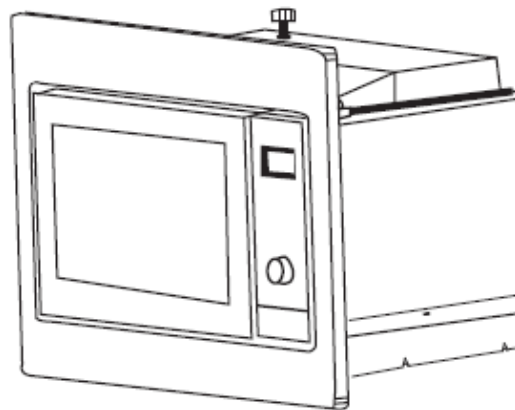

EVIDO COMFORT 45M BEÉPÍTHETŐ MIKROHULLÁMÚ SÜTŐ

szállítói cikkszám: CMC4DW.1

Vámtarifa szám: 85165000

EAN-kód: 5999561053172

Jellemzők:

- Termékcsalád: COMFORT mikrohullámú sütő
- Kategória: beépített
- Szín: Festett fehér
- Nettó úrtartalom: 20 liter

Programok/funkciók:

- 8 automata program
- 8 mikrohullámú fokozat
- kiolvasztás idő vagy súly alapján

Vezérlőgombok:

- Kijelző: Digitális
- Ajtó nyitás: Mechanikus gomb
- Vezérlő beállítás típusa: Vezérlőgombok
- Vezérlőgombok száma: 1 tekerőgomb, 7 nyomógomb

Opciók:

- Időzítő
- Melegítés/sütés végét jelző figyelmeztető hangjelzés
- Gyerekzár

Műszaki tulajdonságok:

- Sütőtér anyaga: Rozsdamentes acél
- Hasznos sütőtér mérete mm-ben (ma x szé x mé): 180 x 280 x 275
- Lámpák száma: 1 db izzó (világítás bekapcsol az ajtó kinyitásakor)
- Oldalra nyíló ajtó
- Villanydugó: Igen