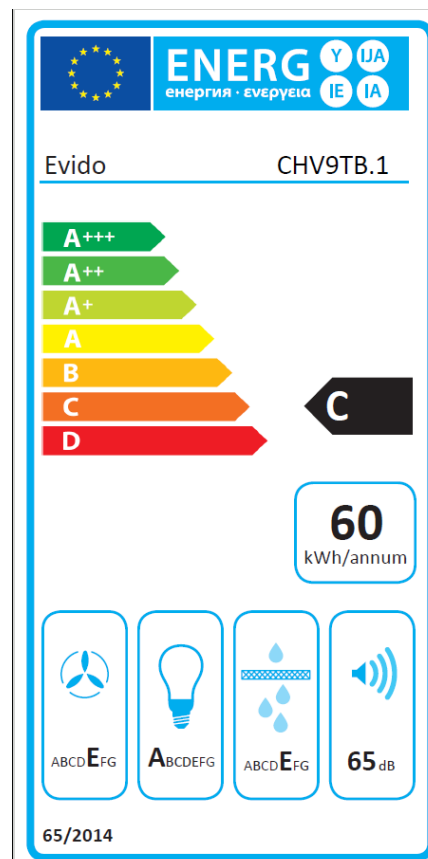

Súly:

- Nettó súly: 13,5 kg
- Bruttó súly: 15,5 kg