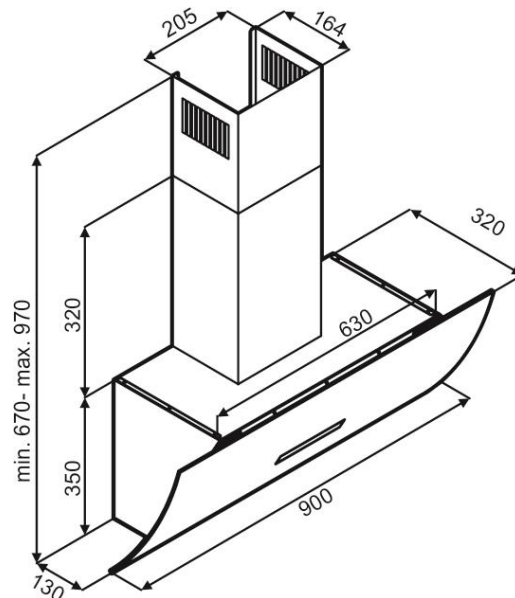

### Jellemzők:

- 90 cm széles
- fekete üveg, festett házzal és színazonos kürtővel
- kivezetéses vagy belső keringetési üzemmódban használható (belső keringetés esetén aktív szén-szűrő szükséges, mely nem alaptartozéka a készüléknek)

### Műszaki adatok:

- légszállítás (IEC): 183-415 m<sup>3</sup>/h
- zajszint: 50-65 dB
- Csatlakozó csomagtér átmérője: 150 mm
- C energiasztály
- Motor teljesítmény: 120 W
- Összteljesítmény: 126 W
- Frekvencia: 220 – 240V ~ 50 Hz
- Tápkábel hossza: 200 cm

### Méret:

- termék külső mérete (Sz x Mé x Ma )  
900 x 320 x 350 mm
- termék csomagolási méret (Sz x Mé x Ma)  
1000 x 500 x 500 mm

### Súly:

- Nettó súly: 13,5 kg
- Bruttó súly: 15,5 kg

65/2014