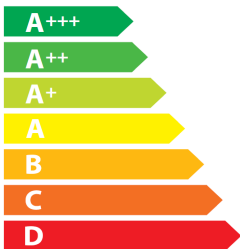

**ENERG**  
енергия · ενεργεια

Evido

CHO6BC.4

**60**  
kWh/annum

ABCD**E**FG

**A**BCDEFG

ABC**D**EFG

**67** dB