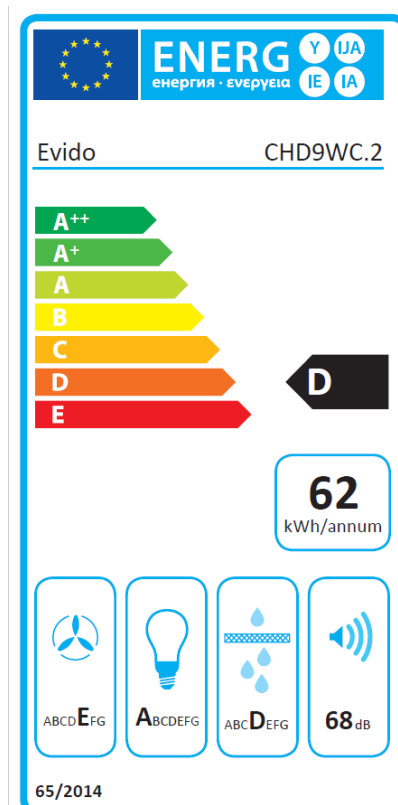

EVIDO DAPHNE 90C fali kürtös páraelszívó

szállítói cikkszám: CHD9WC.2

Vámtarifa szám: 84146000

EAN-kód: 5999561055039

Jellemzők:

- 90 cm széles
- bézs, kezeletlen fa díszlécek
- króm színű nyomógombok
- kivezetéses vagy belső keringetéses üzemmódban használható (belső keringetés esetén aktív-szén-szűrő szükséges, mely nem alaptartozéka a készüléknek)

Felszereltség:

- 3 fokozatú nyomógombos vezérlés
- 2 db alumínium zsírszűrő
- 1 motor
- 2 x 3 W LED

Műszaki adatok:

- légszállítás (IEC): 195-448 m³/h
- zajszint: 53-68 dB
- Csatlakozó csomagtér átmérője: 150 mm
- D energiaosztály
- Motor teljesítmény: 140 W
- Összteljesítmény: 146 W
- Frekvencia: 220 – 240V ~ 50 Hz
- Tápkábel hossza: 200 cm

Méret:

- termék külső mérete (Sz x Mé x Ma)
900 x 505 x 1125 mm
- termék csomagolási méret (Sz x Mé x Ma)
1000 x 640 x 720 mm

65/2014

TERMÉK ADATLAP

Súly:

- Nettó súly: 15 kg
- Bruttó súly: 21,3 kg

Garancia: A garancia feltételek a mindenkor érvényes jótállási jegyen szerepelnek.