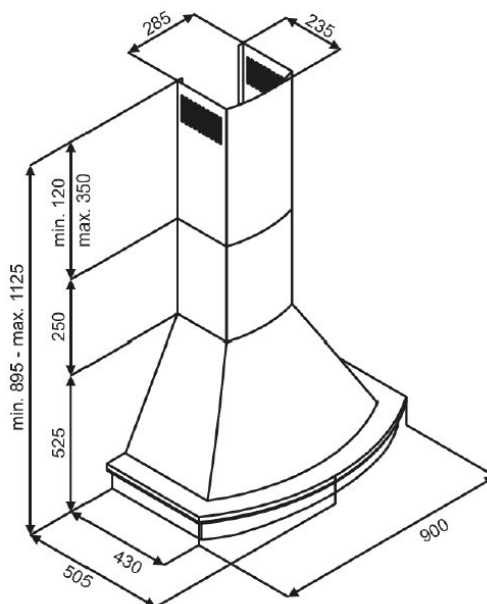

EVIDO DAPHNE 90C fali kürtös páraelszívó

szállítói cikkszám: CHD9WC.2

Vámtarifa szám: 84146000

EAN-kód: 5999561055039

Jellemzők:

- 90 cm széles
- bézs, kezeletlen fa díszlécek
- króm színű nyomógombok
- kivezetéses vagy belső keringetéses üzemmódban használható (belső keringetés esetén aktív-szén-szűrő szükséges, mely nem alaptartozéka a készüléknek)

Felszereltség:

- 3 fokozatú nyomógombos vezérlés
- 2 db alumínium zsírszűrő
- 1 motor
- 2 x 3 W LED

Műszaki adatok:

- légszállítás (IEC): 195-448 m³/h
- zajszint: 53-68 dB
- Csatlakozó csomagtér átmérője: 150 mm
- D energiaosztály
- Motor teljesítmény: 140 W
- Összteljesítmény: 146 W
- Frekvencia: 220 – 240V ~ 50 Hz
- Tápkábel hossza: 200 cm

Méret:

- termék külső mérete (Sz x Mé x Ma)
900 x 505 x 1125 mm
- termék csomagolási méret (Sz x Mé x Ma)
1000 x 640 x 720 mm

65/2014

TERMÉK ADATLAP

Súly:

- Nettó súly: 15 kg
- Bruttó súly: 21,3 kg

Garancia: A garancia feltételek a mindenkor érvényes jótállási jegyen szerepelnek.