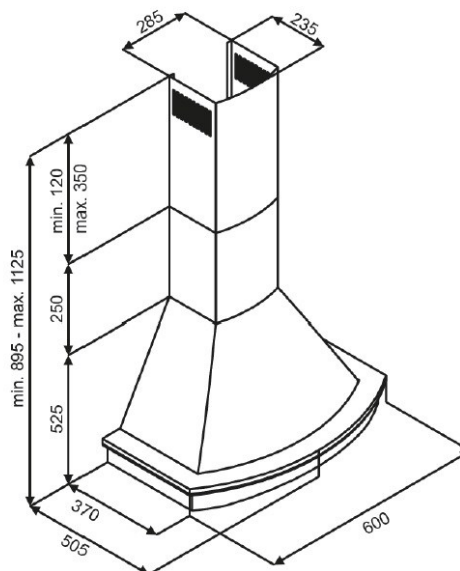

EVIDO DAPHNE 60C fali kürtös páraelszívó

szállítói cikkszám: CHD6WC.2

Vámtarifa szám: 84146000

EAN-kód: 5999561055022

Jellemzők:

- 60 cm szeres
- bézs, kezeletlen fa díszlécek
- króm színű nyomógombok
- kivezetéses vagy belső keringetéses üzemmódban használható (belső keringetés esetén aktív szén-szűrő szükséges, mely nem alaptartozéka a készüléknek)

Felszereltség:

- 3 fokozatú nyomógombos vezérlés
- 2 db alumínium zsírszűrő
- 1 motor
- 2 x 3 W LED

Műszaki adatok:

- légszállítás (IEC): 195-448 m³/h
- zajszint: 53-68 dB
- Csatlakozó csomák átmérője: 150 mm
- D energiasztály
- Motor teljesítmény: 140 W
- Összteljesítmény: 146 W
- Frekvencia: 220 – 240V ~ 50 Hz
- Tápkábel hossza: 200 cm

Méret:

- termék külső mérete (Sz x Mé x Ma) 600 x 505 x 1125 mm
- termék csomagolási méret (Sz x Mé x Ma) 690 x 620 x 720 mm

Súly:

- Nettó súly: 11,33 kg
- Bruttó súly: 16,55 kg

65/2014

TERMÉK ADATLAP

Garancia: A garancia feltételek a mindenkor érvényes jótállási jegyen szerepelnek.