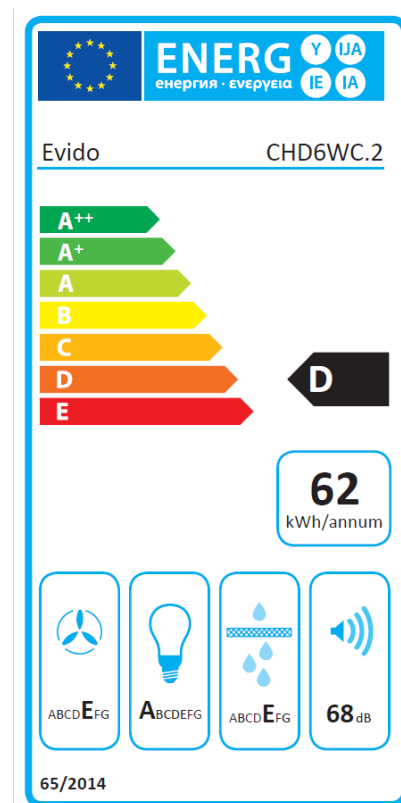

EVIDO DAPHNE 60C fali kürtös páraelszívó

szállítói cikkszám: CHD6WC.2

Vámtarifa szám: 84146000

EAN-kód: 5999561055022

Jellemzők:

- 60 cm szeres
- bézs, kezeletlen fa díszlécek
- króm színű nyomógombok
- kivezetéses vagy belső keringetéses üzemmódban használható (belső keringetés esetén aktív szén-szűrő szükséges, mely nem alaptartozéka a készüléknek)

Felszereltség:

- 3 fokozatú nyomógombos vezérlés
- 2 db alumínium zsírszűrő
- 1 motor
- 2 x 3 W LED

Műszaki adatok:

- légszállítás (IEC): 195-448 m³/h
- zajszint: 53-68 dB
- Csatlakozó csomák átmérője: 150 mm
- D energiasztály
- Motor teljesítmény: 140 W
- Összteljesítmény: 146 W
- Frekvencia: 220 – 240V ~ 50 Hz
- Tápkábel hossza: 200 cm

Méret:

- termék külső mérete (Sz x Mé x Ma) 600 x 505 x 1125 mm
- termék csomagolási méret (Sz x Mé x Ma) 690 x 620 x 720 mm

Súly:

- Nettó súly: 11,33 kg
- Bruttó súly: 16,55 kg

65/2014

TERMÉK ADATLAP

Garancia: A garancia feltételek a mindenkor érvényes jótállási jegyen szerepelnek.