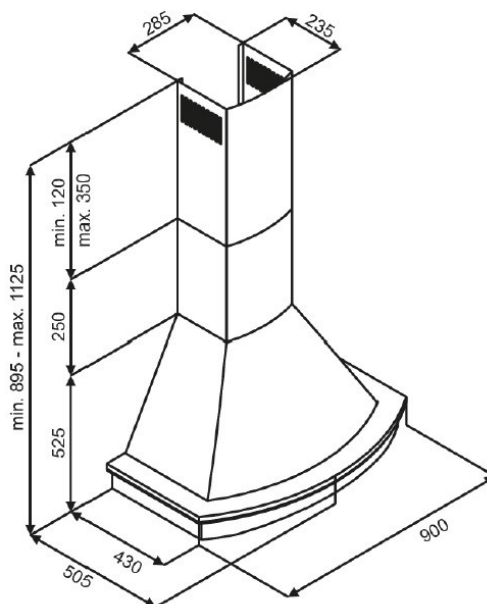

EVIDO DAPHNE 90C fali kürtös páraelszívó

szállítói cikkszám: CHD9WC.2

Vámtarifa szám: 84146000

EAN-kód: 5999561055039

Jellemzők:

- 90 cm széles
- bézs, kezeletlen fa díszlécek
- króm színű nyomógombok
- kivezetéses vagy belső keringetéses üzemmódban használható (belső keringetés esetén aktív-szén-szűrő szükséges, mely nem alaptartozéka a készüléknek)

Felszereltség:

- 3 fokozatú nyomógombos vezérlés
- 2 db alumínium zsírszűrő
- 1 motor
- 2 x 3 W LED

Műszaki adatok:

- légszállítás (IEC): 195-448 m³/h
- zajszint: 53-68 dB
- Csatlakozó csomák átmérője: 150 mm
- D energiaosztály
- Motor teljesítmény: 140 W
- Összteljesítmény: 146 W
- Frekvencia: 220 – 240V ~ 50 Hz
- Tápkábel hossza: 200 cm

Méret:

- termék külső mérete (Sz x Mé x Ma)
900 x 505 x 1125 mm
- termék csomagolási méret (Sz x Mé x Ma)
1000 x 640 x 720 mm

65/2014

TERMÉK ADATLAP

Súly:

- Nettó súly: 15 kg
- Bruttó súly: 21,3 kg

Garancia: A garancia feltételek a mindenkor érvényes jótállási jegyen szerepelnek.