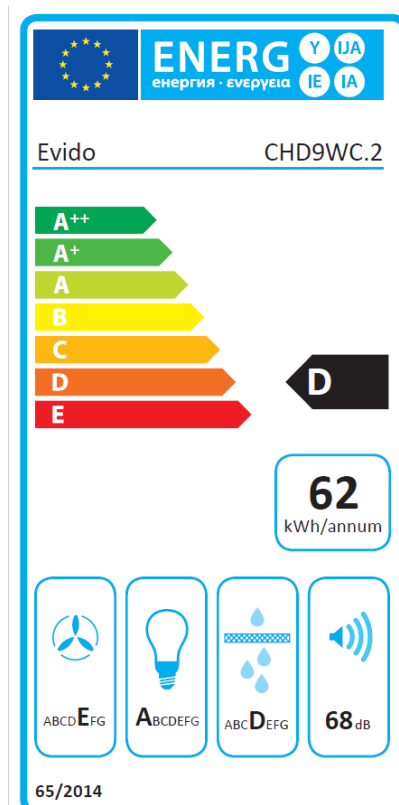

EVIDO DAPHNE 90C fali kürtös páraelszívó

szállítói cikkszám: CHD9WC.2

Vámtarifa szám: 84146000

EAN-kód: 5999561055039

Jellemzők:

- 90 cm széles
- bézs, kezeletlen fa díszlécek
- króm színű nyomógombok
- kivezetéses vagy belső keringetéses üzemmódban használható (belső keringetés esetén aktív-szén-szűrő szükséges, mely nem alaptartozéka a készüléknek)

Felszereltség:

- 3 fokozatú nyomógombos vezérlés
- 2 db alumínium zsírszűrő
- 1 motor
- 2 x 3 W LED

Műszaki adatok:

- légszállítás (IEC): 195-448 m³/h
- zajszint: 53-68 dB
- Csatlakozó csomák átmérője: 150 mm
- D energiaosztály
- Motor teljesítmény: 140 W
- Összteljesítmény: 146 W
- Frekvencia: 220 – 240V ~ 50 Hz
- Tápkábel hossza: 200 cm

Méret:

- termék külső mérete (Sz x Mé x Ma)
900 x 505 x 1125 mm
- termék csomagolási méret (Sz x Mé x Ma)
1000 x 640 x 720 mm

65/2014

TERMÉK ADATLAP

Súly:

- Nettó súly: 15 kg
- Bruttó súly: 21,3 kg

Garancia: A garancia feltételek a mindenkor érvényes jótállási jegyen szerepelnek.