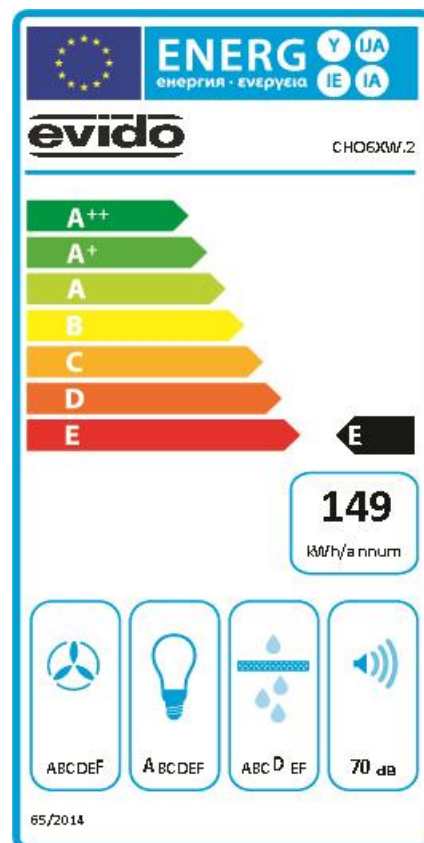

#### Felszereltség:

- 3 fokozat
- 2 x 1,9W LED izzó
- alumínium zsírszűrő

#### Műszaki adatok:

- 60 cm
- légszállítás: 283-471 m<sup>3</sup>/h
- zajszint: 65-70 db
- E energiaosztály

#### Méret:

- páraelszívó külső mérete (Sz x Mé x Ma)  
600 x 452 x 187 mm (kürtő 435 – 630 mm-ig)
- csomagolási méret (Sz x Mé x Ma)  
240 x 620 x 485 mm

#### Súly:

- Nettó súly: 8,5 kg
- Bruttó súly: 10 kg

Vámtarifa szám: 84146000

EAN-kód: 5999561053219