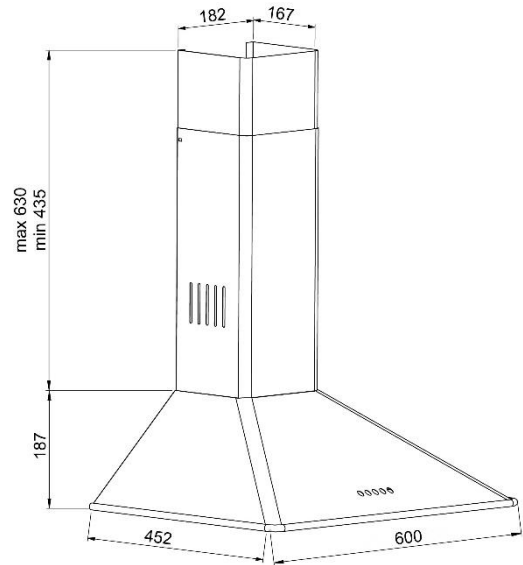

TERMÉKINFORMÁCIÓ ADATLAP

EVIDO ONDA FALI KÜRTŐS PÁRAELSZÍVÓ

Szállítói cikkszám: CHO6BC.2