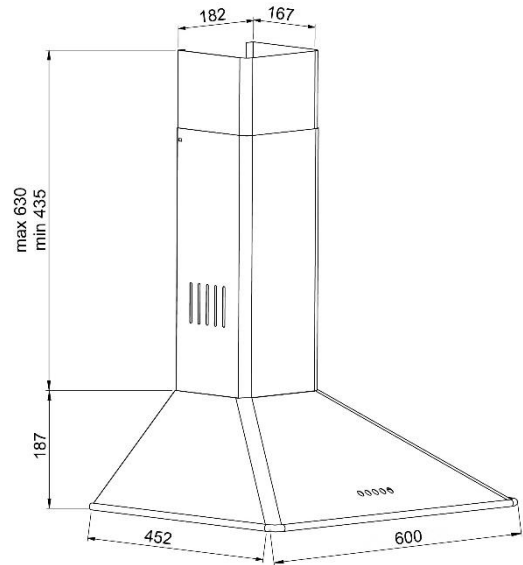

TERMÉKINFORMÁCIÓ ADATLAP

EVIDO ONDA FALI KÜRTŐS PÁRAELSZÍVÓ

Szállítói cikkszám: CHO6BA.2