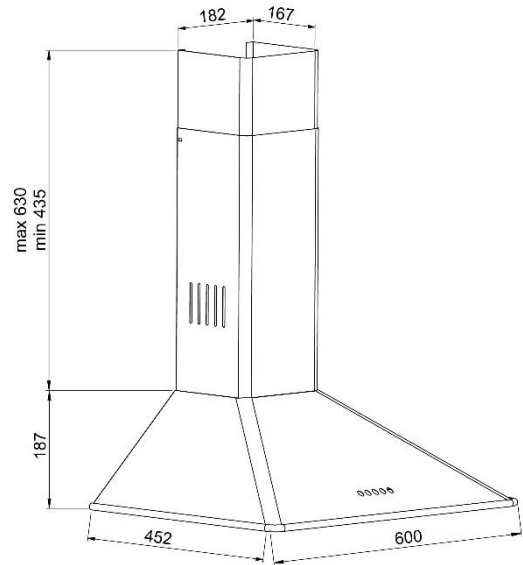

TERMÉKINFORMÁCIÓ ADATLAP

EVIDO ONDA FALI KÜRTŐS PÁRAELSZÍVÓ

Szállítói cikkszám: CHO6XW.2