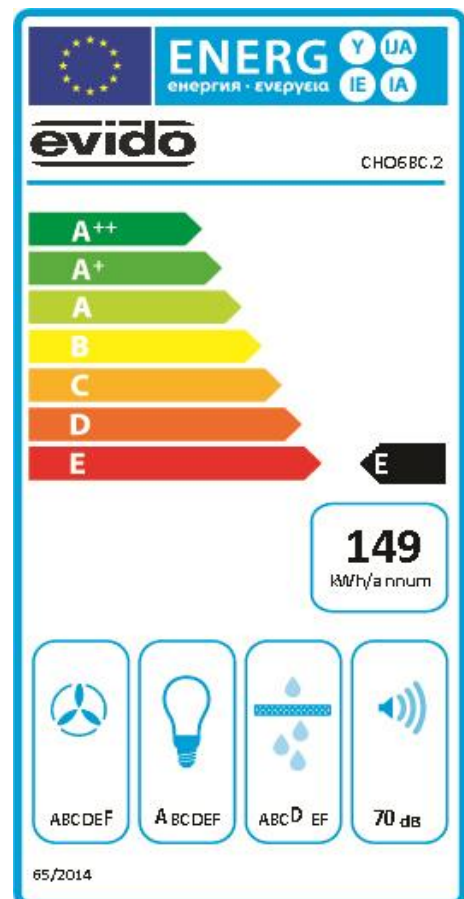

Súly:

- Nettó súly: 8,5 kg
- Bruttó súly: 10 kg

Vámtarifa szám: 84146000

EAN-kód: 5999561053318