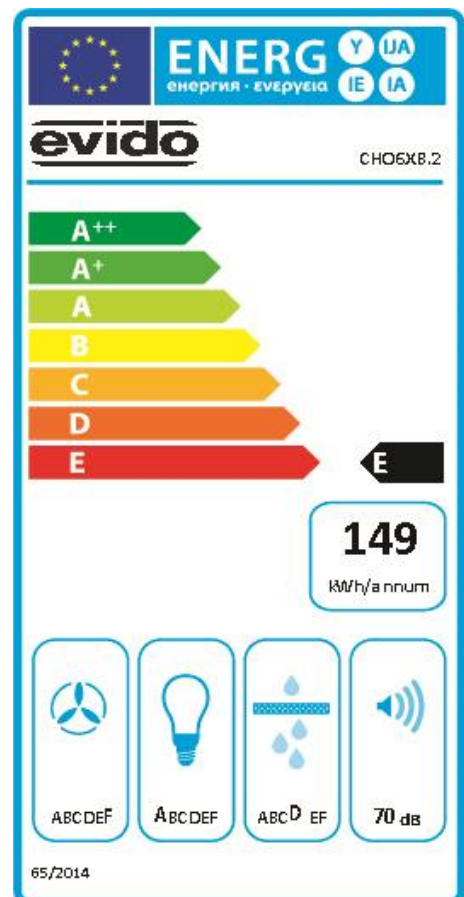

Súly:

- Nettó súly: 8,5 kg
- Bruttó súly: 10 kg

Vámtarifa szám: 84146000

EAN-kód: 5999561053226