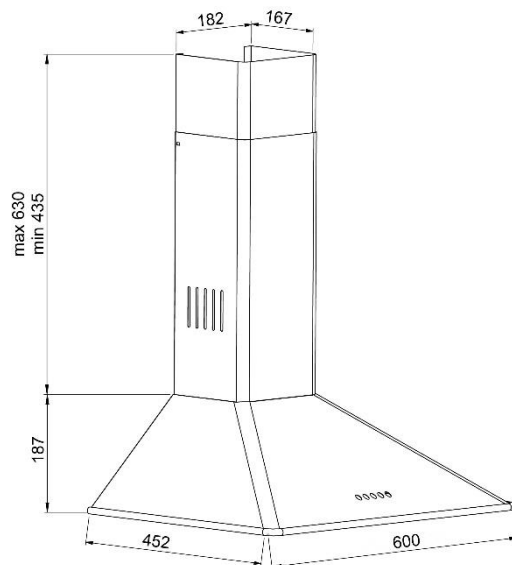

TERMÉKINFORMÁCIÓ ADATLAP

EVIDO ONDA FALI KÜRTŐS PÁRAELSZÍVÓ

Szállítói cikkszám: CHO6XW.2