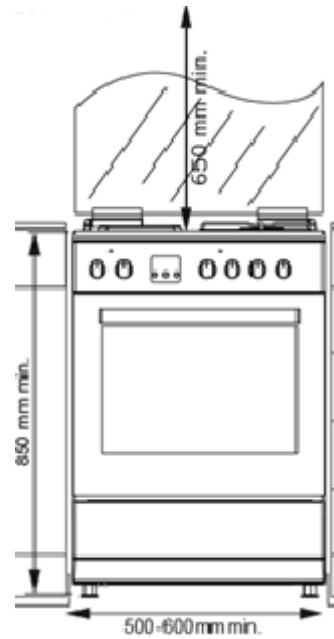

TERMÉKINFORMÁCIÓ ADATLAP
SZABADONÁLLÓ GÁZTŰZHELY

Szállítói cikkszám: FOGG55W.1

Felhasználási jellemzők:

- Fehér ház/ fekete front
- Ajtó anyaga: üveg
- Főzőlap típusa: gáz
- Sütő típusa: gáz

Felszereltség:

- Főzőzónák száma: 4
- Dupla üveg sütőajtó
- Grillrács, tepsi
- Zománcozott tepsitartó

Műszaki adatok:

- Készülék mérete: 50 x 55 cm
- Sütőtér: 48 liter

Súly:

- 35 kg

Vámtarifa szám: 73211110

EAN-kód: 5999561053080