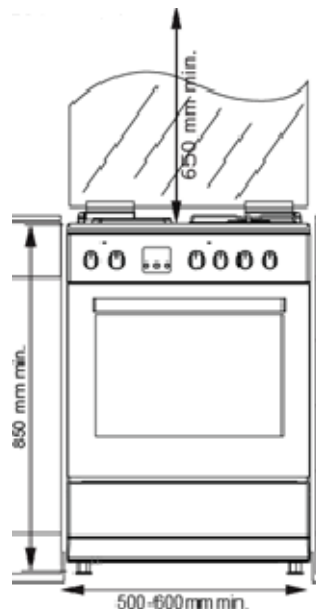

TERMÉKINFORMÁCIÓ ADATLAP
SZABADONÁLLÓ VILLANYTŰZHELY

Szállítói cikkszám: FOEE55W.1

Felhasználási jellemzők:

- Fehér ház/ fekete front
- Ajtó anyaga: üveg
- Főzőlap típusa: vasmagos
- Sütő típusa: villany

Felszereltség:

- Főzőzónák száma: 4 (2db 140mm és 2db 180 mm átmérőjű)
- 3 sütőfunkció
- Dupla üveg sütőajtó
- Világítás: 15 W
- Grillrács, tepsi

Műszaki adatok:

- Üzemi feszültség: 220-240 V; 50/60 Hz
- Sütőtér: 48 liter

Méret:

- Készülék mérete: 50 x 55 cm

Súly:

- 35 kg

Egyéb jellemzők:

- Energiaosztály: A

Vámtarifa szám: 85166010

EAN-kód: 5999561053097