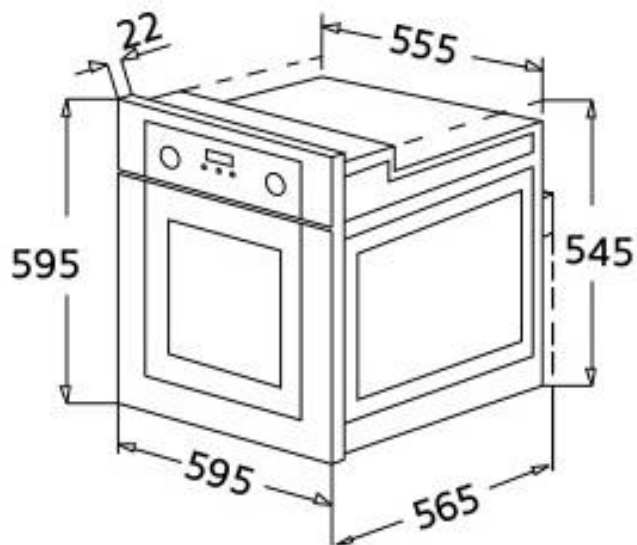

TERMÉKINFORMÁCIÓ ADATLAP
EVIDO PRIMO 63X LÉGKEVERÉSESES SÜTŐ

Szállítói cikkszám: BOP63X.2