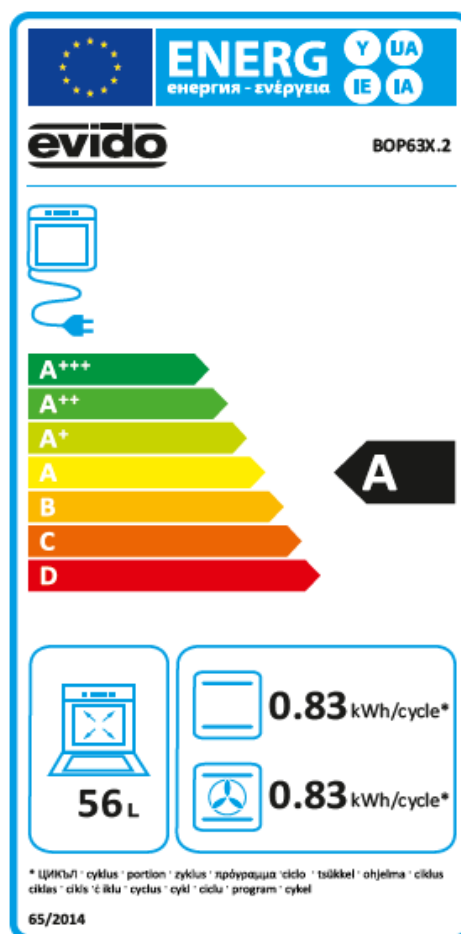

Súly:

- Nettó súly: 29 kg
- Bruttó súly: 30,4 kg

Vámtarifa szám: 85166080

EAN-kód: 5999561052748