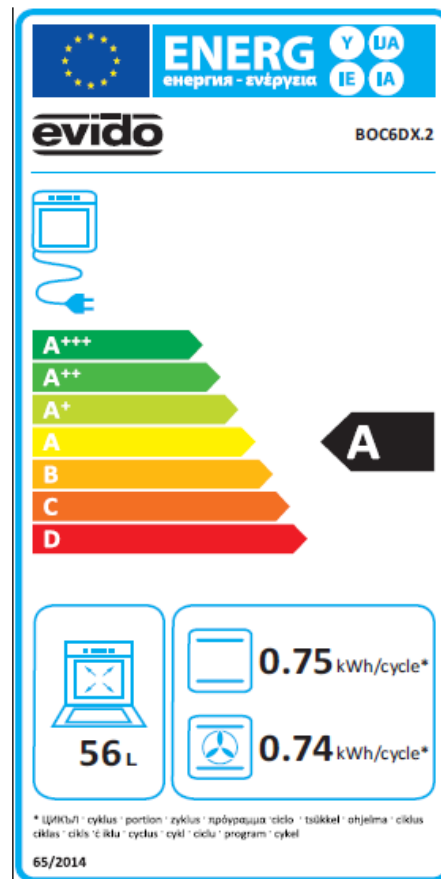

Opciók:

- Időzítő
- Melegítés/sütés végét jelző figyelmeztető hangjelzés