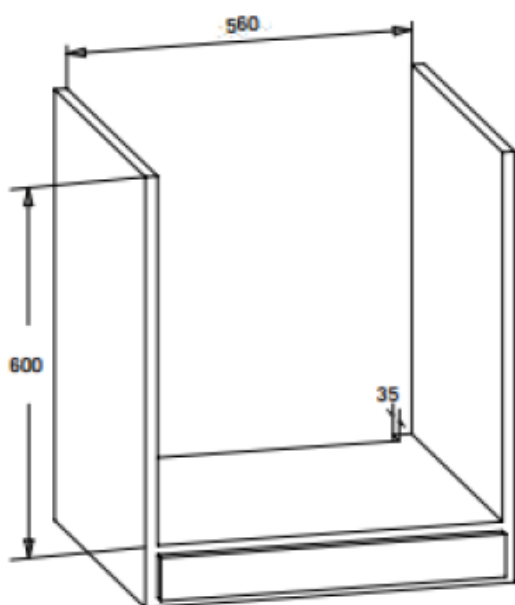

Beépítési rajzok

A) Beépítés alsószekrénybe