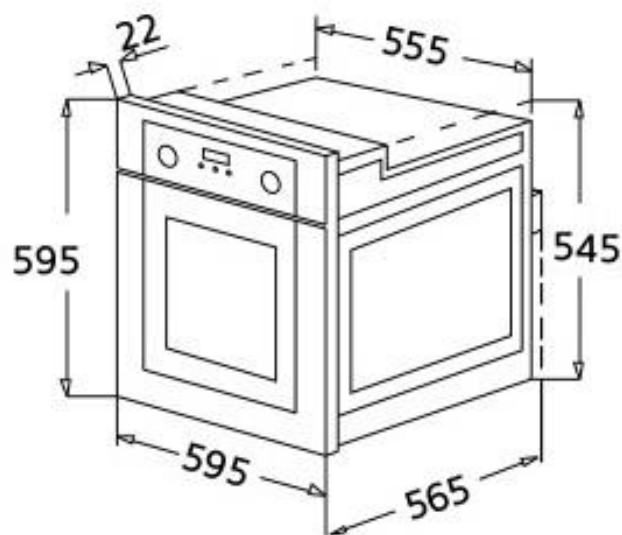

### Jellemzők:

- Termékcsalád: Multifunkciós sütő
- Kategória: beépíthető
- Szín: inox kezelőpanel, fekete üveg

### Méret:

- külső méret mm-ben (Sz x Mé x Ma): 595 x 565 x 595
- csomagolási méret mm-ben (Sz x Mé x Ma): 650 x 620 x 655