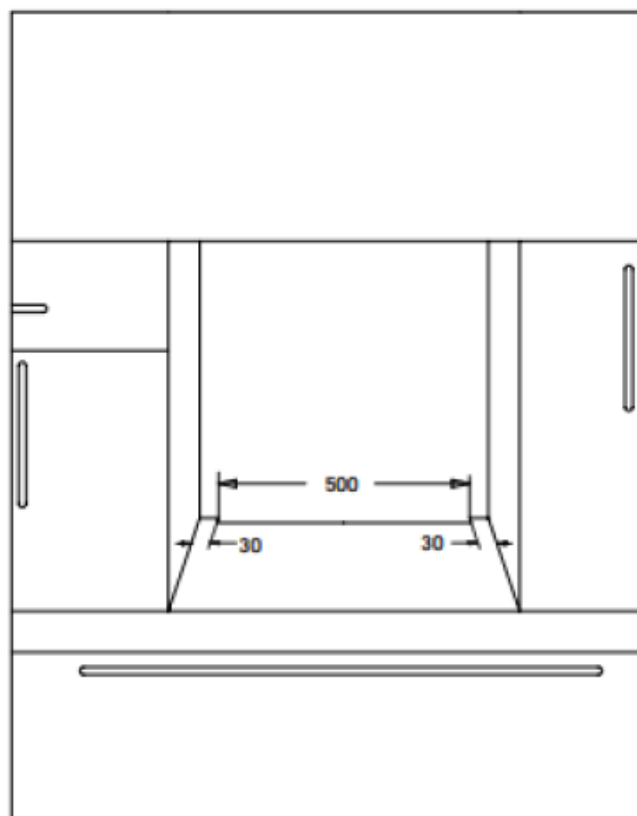

Beépítési rajzok

A) Beépítés alsószekrénybe