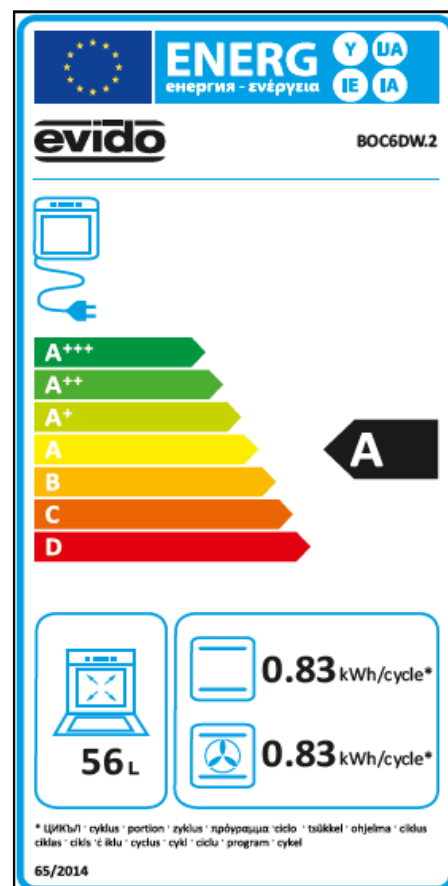

Opciók:

- Időzítő
- Melegítés/sütés végét jelző figyelmeztető hangjelzés