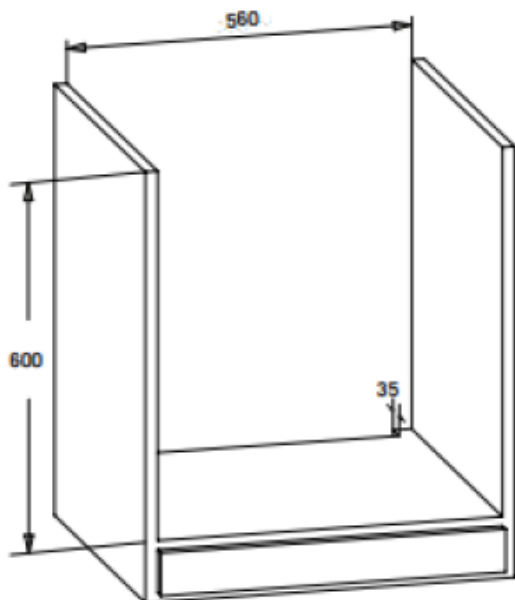

Méret:

- külső méret mm-ben (Sz x Mé x Ma): 595 x 565 x 595
- csomagolási méret mm-ben (Sz x Mé x Ma): 650 x 620 x 655

Súly:

- Nettó súly: 38 kg
- Bruttó súly: 40,7 kg

Beépítési rajzok

A) Beépítés alsószekrénybe