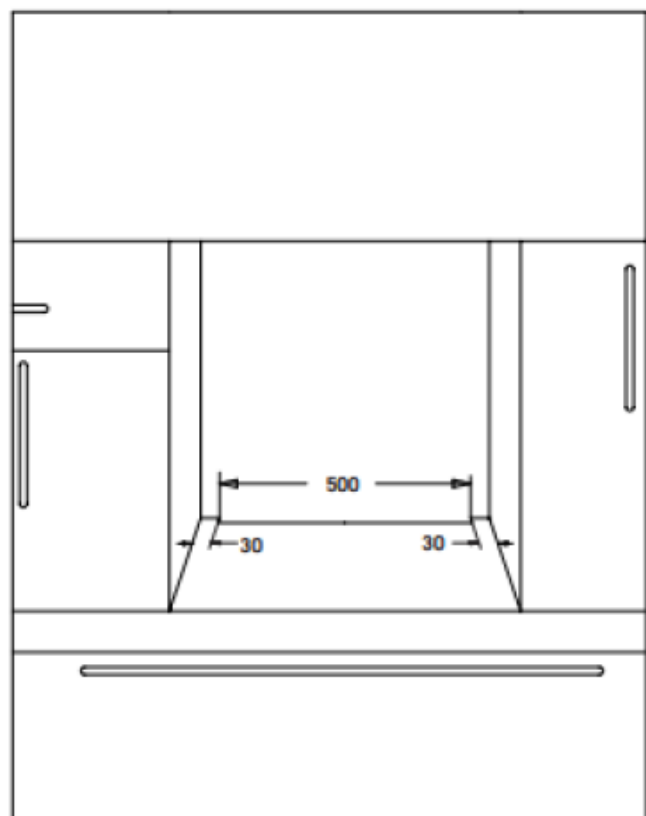

Méret:

- külső méret mm-ben (Sz x Mé x Ma): 595 x 565 x 595
- csomagolási méret mm-ben (Sz x Mé x Ma): 650 x 620 x 655

Súly:

- Nettó súly: 38 kg
- Bruttó súly: 40,7 kg

Beépítési rajzok

A) Beépítés alsószekrénybe