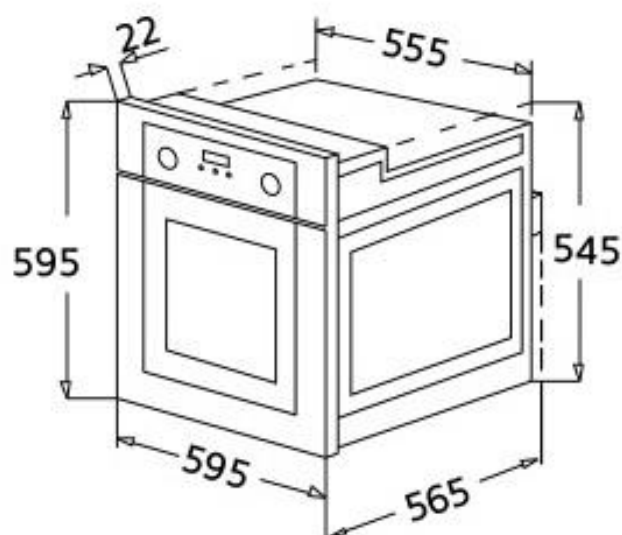

EVIDO COMFORT 60W MULTIFUNKCIÓS SÜTŐ

szállítói cikkszám: BOC6DW.2

Vámtarifa szám: 85166080

EAN-kód: 5999561052779