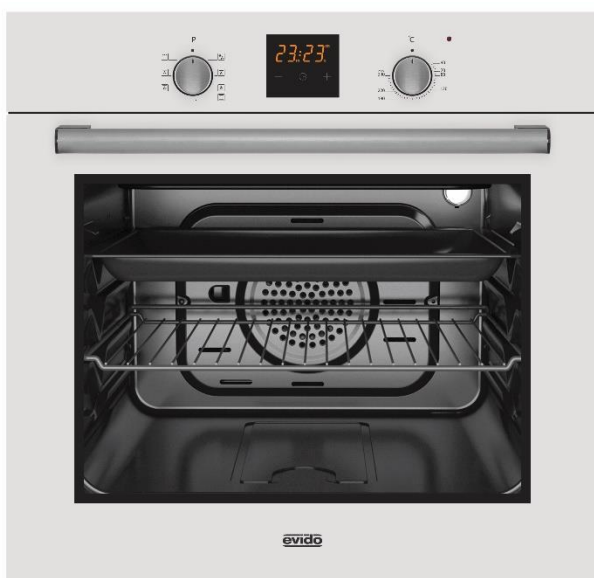

EVIDO COMFORT 60W MULTIFUNKCIÓS SÜTŐ

szállítói cikkszám: BOC6DW.2

Vámtarifa szám: 85166080

EAN-kód: 5999561052779