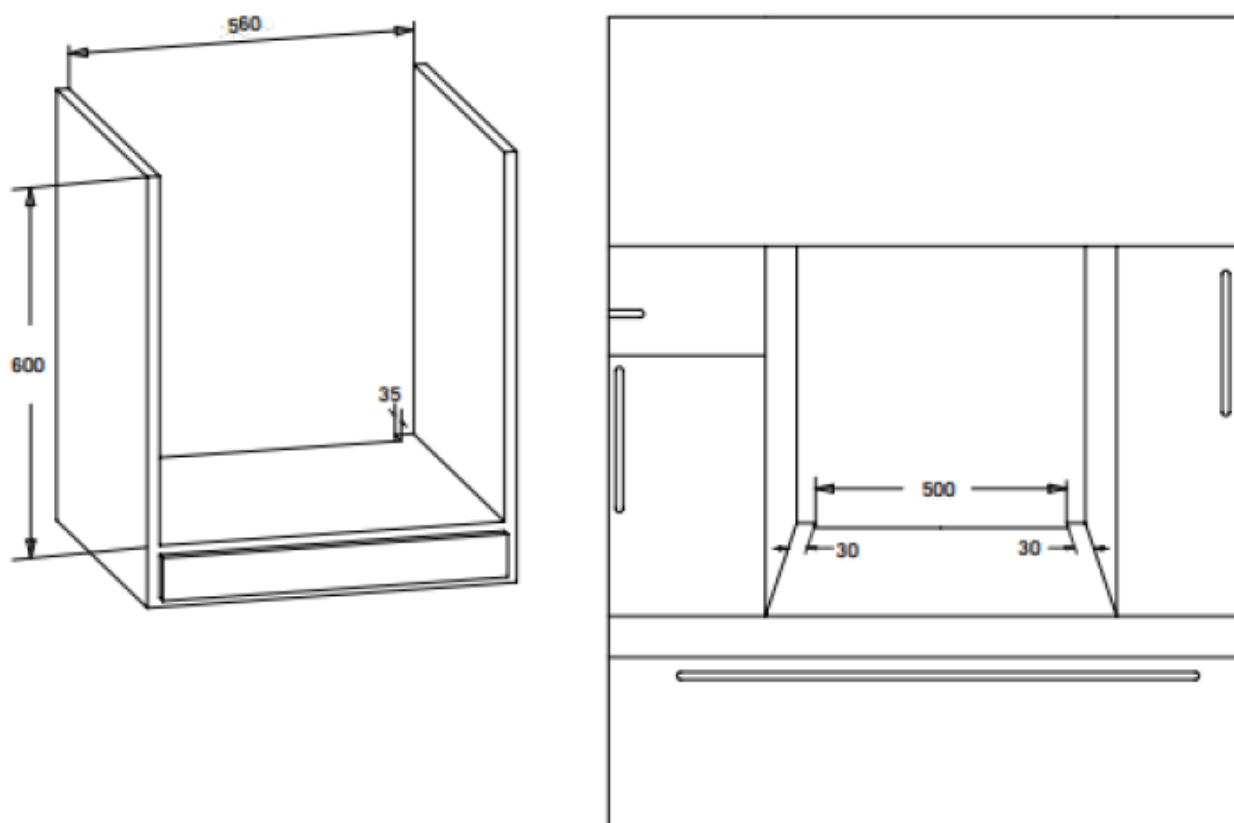

Garancia: A garancia feltételek a mindenkor érvényes jótállási jegyen szerepelnek.

TERMÉKINFORMÁCIÓ ADATLAP

Méret:

- külső méret mm-ben (Sz x Mé x Ma): 595 x 565 x 595
- csomagolási méret mm-ben (Sz x Mé x Ma): 650 x 620 x 655

Súly:

- Nettó súly: 38 kg
- Bruttó súly: 40,7 kg

Beépítési rajzok

A) Beépítés alsószekrénybe

B) Beépítés oszlopba