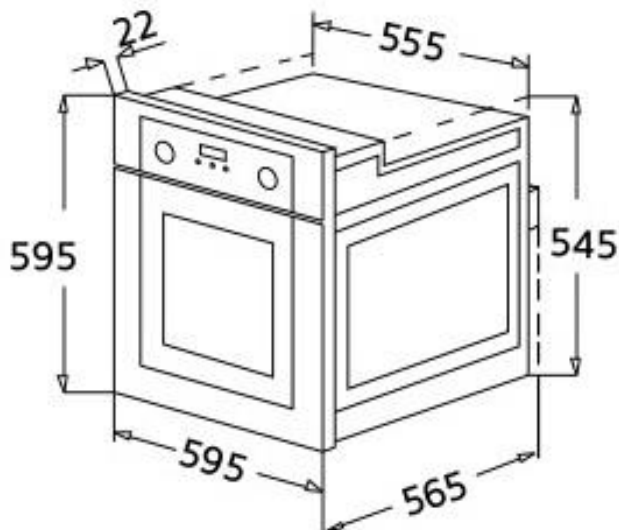

EVIDO LEVEL 60B MULTIFUNKCIÓS SÜTŐ

szállítói cikkszám: BOL6DB.1

Vámtarifa szám: 85166080

EAN-kód: 5999561053875

Jellemzők:

- Termékcsalád: Multifunkciós sütő
- Kategória: beépíthető
- Szín: fekete üveg
- Sütés 6 szinten

65/2014

TERMÉKINFORMÁCIÓ ADATLAP

Műszaki tulajdonságok:

- Hőmérséklet szabályozás: Elektronikus
- Minimum hőmérséklet: 40°C
- Maximum hőmérséklet: 240 °C
- Sütési szintek száma: 3
- Rács típusa: fém rács
- Lámpák száma: 1 db izzó
- Világítás típusa: E14
- Világítás teljesítmény: 15 – 25 W
- Alsó fűtőelem – teljesítmény: 1200 W
- Felső fűtőelem – teljesítmény: 1000 W
- Turbo fűtőelem – teljesítmény: 1800 W
- Kis grill - teljesítmény: 1000 W
- Nagy grill - teljesítmény: 2000 W
- Levehető ajtó
- Lefelé nyíló ajtó
- Levehető belső teleüveg
- Összes üveg száma az ajtóban: 2
- Oldalsó vezetősín: igen
- Teleszkópos kihúzható sütősín: nem
- Biztonsági hőfokszabályzó: igen

Teljesítmény/ energiacímke:

- Energiahatékonysági osztály: A
- Sütőtér nettó űrtartalma: 80 liter
- Sütőterek száma: 1

Elektromos csatlakoztatás:

- Villanydugó: Igen
- Tápkábel hossza: 150 cm
- Névleges feszültség 220 – 240 V ~ 50 Hz
- Névleges összteljesítmény: 2500 W

Garancia: A garancia feltételek a mindenkor érvényes jótállási jegyen szerepelnek.

TERMÉKINFORMÁCIÓ ADATLAP

Méret:

- külső méret mm-ben (Sz x Mé x Ma): 595 x 565 x 595
- csomagolási méret mm-ben (Sz x Mé x Ma): 650 x 620 x 655