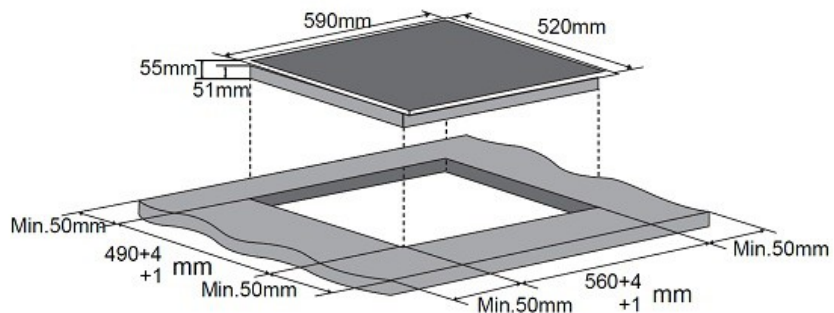

**TERMÉKINFORMÁCIÓS ADATLAP**  
**EVIDO VETRO 60CB CERÁN FŐZŐLAP**

**Szállítói cikkszám: HVV6TB.1**

**Felhasználási jellemzők:**

- fekete
- keret nélküli Schott üvegkerámia felület

**Felszereltség:**

- 4 főzőzóna
- érintőszenzoros vezérlés (9 fokozat)

**Műszaki adatok:**

- túlmelegedés elleni védelem
- maradékhő- kijelzés
- időzítő
- gyerekzár

**Méret:**

- cerán főzőlap külső mérete (Sz x Mé )  
590 x 520
- csomagolási méret (Sz x Mé x Ma)  
690 x 645 x 115

**Súly:**

- Nettó súly: 8,1 kg
- Bruttó súly: 9,7 kg

**Vámtarifa szám: 85166050**

**EAN-kód: 5999561052472**