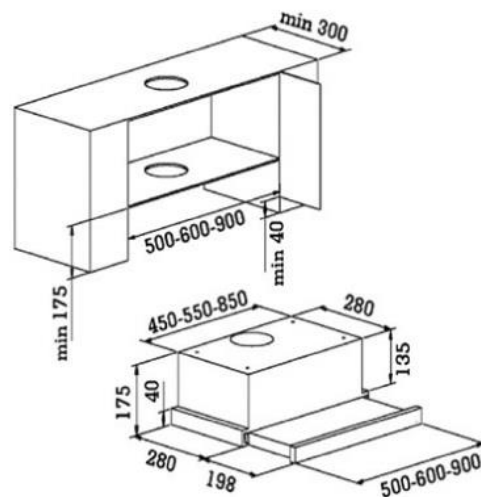

**EVIDO SLIMLUX TELESZKÓPÓS KIHÚZHATÓ PÁRAELSZÍVÓ****Szállítói cikkszám: CHT6SX.1LK****Felhasználási jellemzők:**

- 60 cm
- inox ház
- inox előlap

**Felszereltség:**

- 2 fokozatú billenőkapcsoló
- fém zsírszűrő
- 2 motor

**Műszaki adatok:**

- légszállítás (IEC): 332-417 m<sup>3</sup>/h
- zajszint: 65-70 dB
- E energiaosztály

**Méret:**

- multifunkciós sütő külső mérete (Sz x Mé x Ma)  
600 x 300 x 175
- csomagolási méret (Sz x Mé x Ma)  
630 x 330 x 190

**Súly:**

- Nettó súly: 6 kg
- Bruttó súly: 7,1 kg

**Vámtarifa szám: 84146000****EAN-kód: 5999561052854**