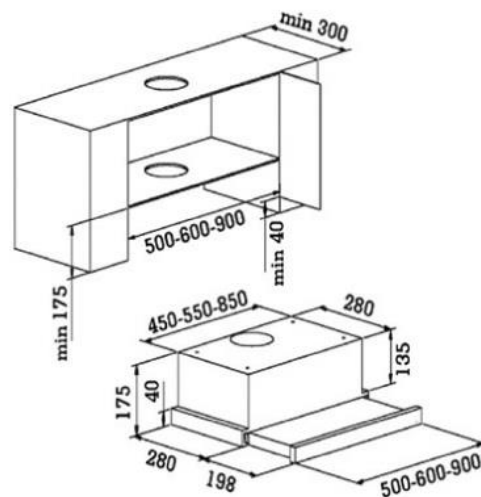

**EVIDO SLIMLUX TELESZKÓPÓS KIHÚZHATÓ PÁRAELSZÍVÓ****Szállítói cikkszám: CHT6GB.1LK****Felhasználási jellemzők:**

- 60 cm
- inox ház
- fekete üveg betétes előlap

**Felszereltség:**

- 2 fokozatú billenőkapcsoló
- fém zsírszűrő
- 2 motor

**Műszaki adatok:**

- légszállítás (IEC): 332-417 m<sup>3</sup>/h
- zajszint: 65-70 dB
- E energiasztály

**Méret:**

- multifunkciós sütő külső mérete (Sz x Mé x Ma)  
600 x 300 x 175
- csomagolási méret (Sz x Mé x Ma)  
630 x 330 x 190

**Súly:**

- Nettó súly: 6 kg
- Bruttó súly: 7,1 kg

**Vámtarifa szám: 84146000****EAN-kód: 5999561052892**