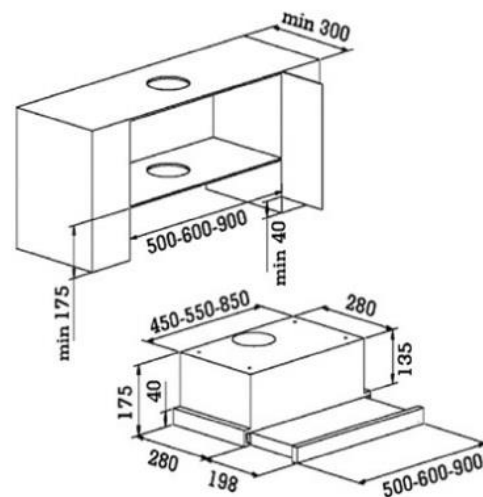

EVIDO SLIMLUX TELESZKÓPÓS KIHÚZHATÓ PÁRAELSZÍVÓ**Szállítói cikkszám: CHT5SX.1LK****Felhasználási jellemzők:**

- 50 cm
- inox ház
- inox előlap

Felszereltség:

- 2 fokozatú billenőkapcsoló
- fém zsírszűrő
- 2 motor

Műszaki adatok:

- légszállítás (IEC): 332-417 m³/h
- zajszint: 65-70 dB
- E energiaosztály

Méret:

- multifunkciós sütő külső mérete (Sz x Mé x Ma)
500 x 300 x 175
- csomagolási méret (Sz x Mé x Ma)
530 x 330 x 190

Súly:

- Nettó súly: 6 kg
- Bruttó súly: 7,1 kg

Vámtarifa szám: 84146000**EAN-kód: 5999561052847**