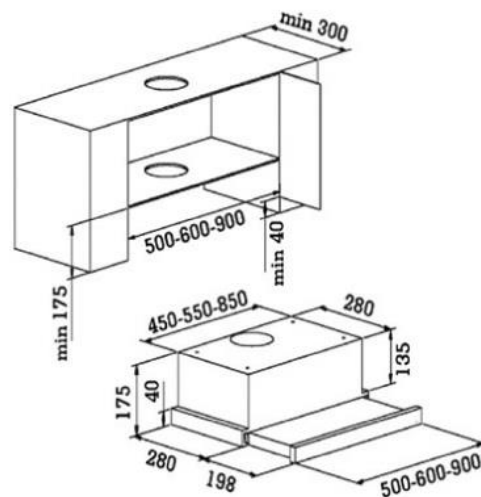

**EVIDO SLIMLUX TELESZKÓPÓS KIHÚZHATÓ PÁRAELSZÍVÓ****Szállítói cikkszám: CHT5GB.1LK****Felhasználási jellemzők:**

- 50 cm
- inox ház
- fekete üveg betétes előlap

**Felszereltség:**

- 2 fokozatú billenőkapcsoló
- fém zsírszűrő
- 2 motor

**Műszaki adatok:**

- légszállítás (IEC): 332-417 m<sup>3</sup>/h
- zajszint: 65-70 dB
- E energiasztály

**Méret:**

- multifunkciós sütő külső mérete (Sz x Mé x Ma)  
500 x 300 x 175
- csomagolási méret (Sz x Mé x Ma)  
530 x 330 x 190

**Súly:**

- Nettó súly: 6 kg
- Bruttó súly: 7,1 kg

**Vámtarifa szám: 84146000****EAN-kód: 5999561052885**